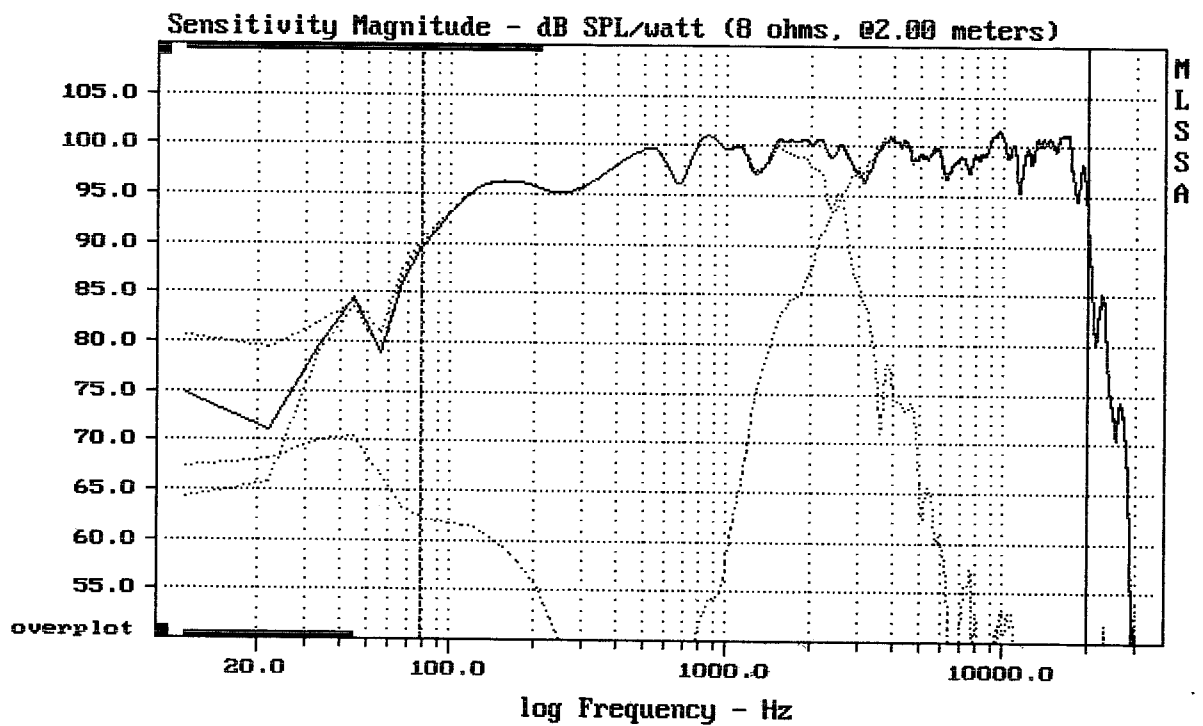

- Megaton A7570

<http://eshop.prodance.cz/DetailPage.asp?DPG=83912>

Schéma výhybky:

CURSOR: dy = -12.4528 x = 30007.1014 (2704)

DELTA15A+DE12

MLSSA: Frequency Domain

Level (78:20000 Hz) = 98.51 dB SPL/watt (8 ohms, @2.00 meters)

DELTA15A+DE12

Overlay Compare: dev= +22/-12, std= 8, avg= -26

DELTA15A+DE12

MLSSA: Frequency Domain

-79.69 dB, 799 Hz (18), 3.960 msec (37)