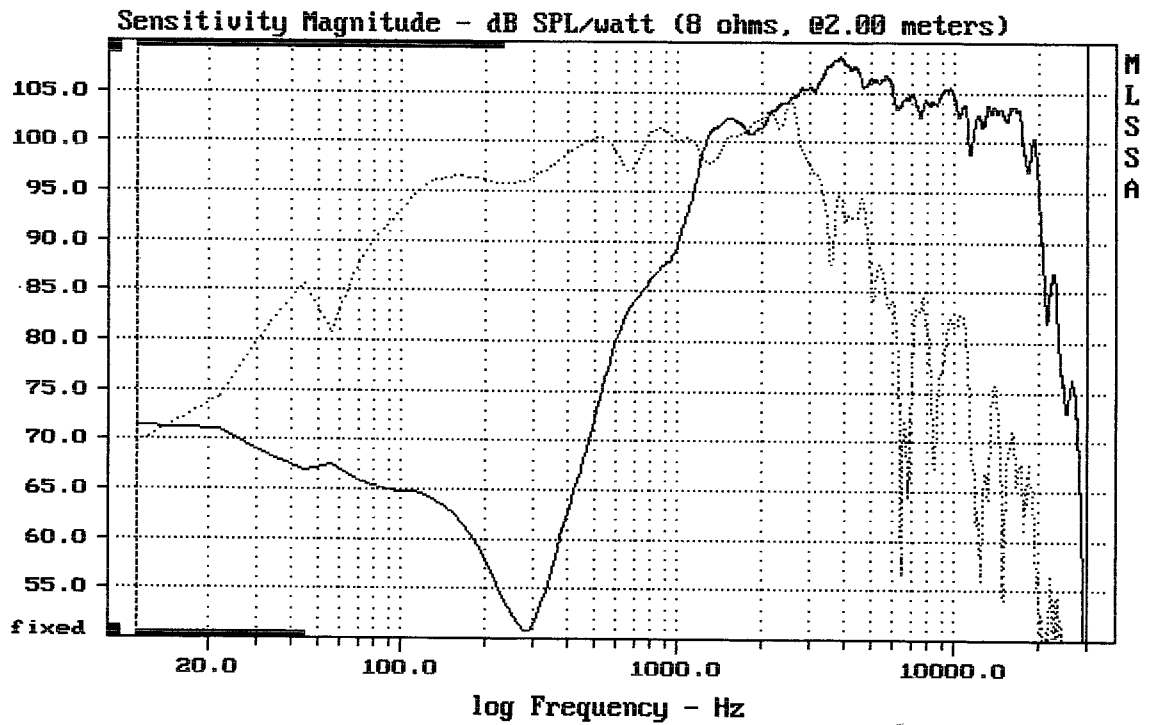

Sestava Eminence Delta-15 + B&C Speakers DE12 + Megaton A7570

Osazení:

- Eminence Delta-15 8/Ohm

<http://eshop.prodance.cz/DetailPage.asp?DPG=82362>

- B&C Speakers DE12 8/Ohm

<http://eshop.prodance.cz/DetailPage.asp?DPG=82296>

- Megaton A7570

<http://eshop.prodance.cz/DetailPage.asp?DPG=83912>

Schéma výhybky:

CURSOR: dy = -12.4528 x = 30007.1014 (2704)

DELTA15A+DE12

MLSSA: Frequency Domain

Level (78:20008 Hz) = 98.51 dB SPL/watt (8 ohms, @2.00 meters)

DELTA15A+DE12

Overlay Compare: dev= +22/-12, std= 8, avg= -26

DELTA15A+DE12

MLSSA: Frequency Domain

-79.69 dB, 799 Hz (18), 3.960 msec (37)