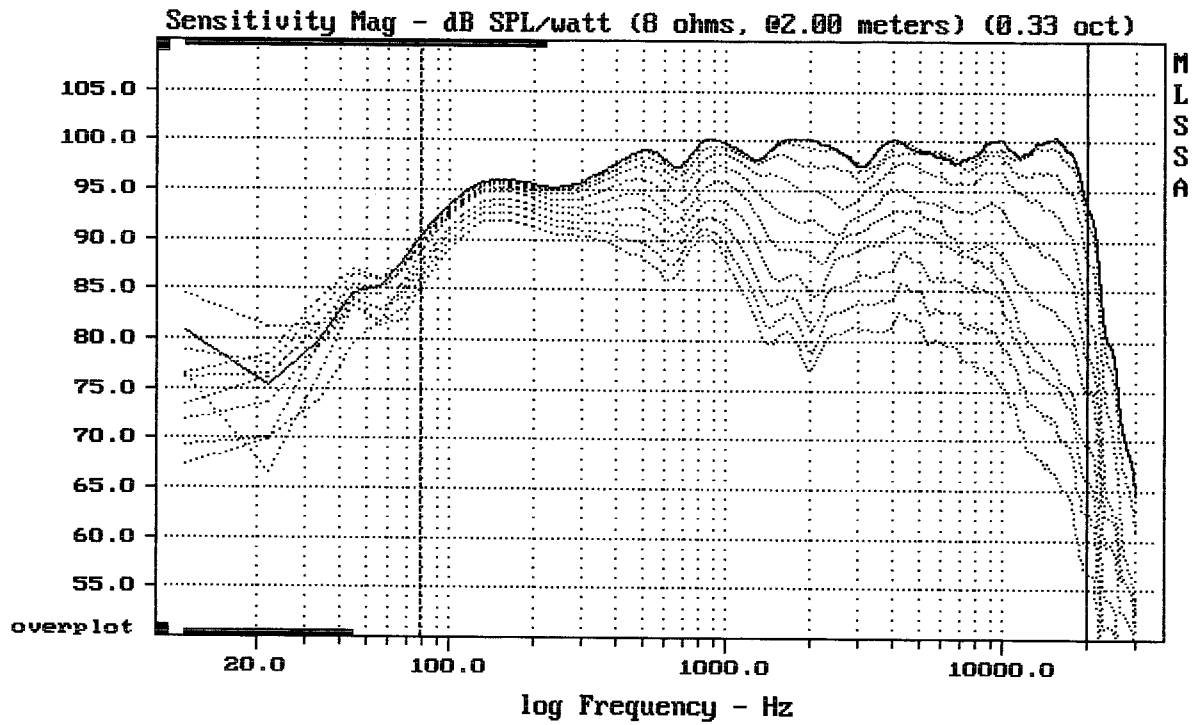

- Megaton A7570

<http://eshop.prodance.cz/DetailPage.asp?DPG=83912>

Schéma výhybky:

CURSOR: dy = -12.4528 x = 30007.1014 (2704)

DELTA15A+DE12

MLSSA: Frequency Domain

Level (78:20008 Hz) = 98.51 dB SPL/watt (8 ohms, @2.00 meters)

DELTA15A+DE12

Overlay Compare: dev= +22/-12, std= 8, avg= -26

DELTA15A+DE12

MLSSA: Frequency Domain

-79.69 dB, 799 Hz (18), 3.960 msec (37)