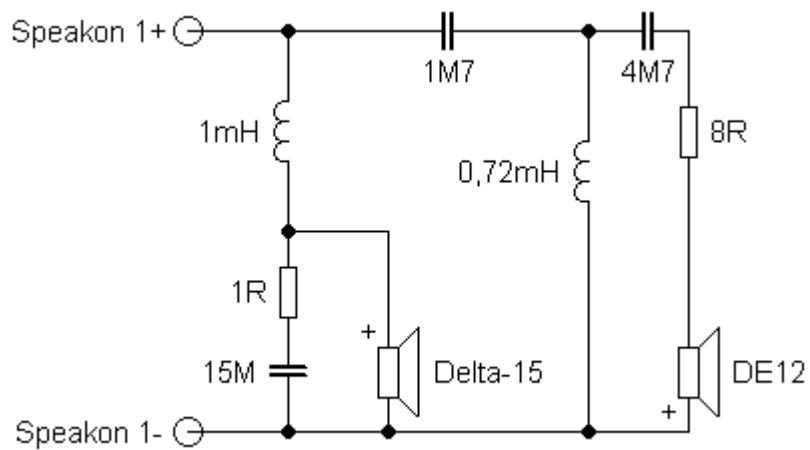

Sestava Eminence Delta-15 + B&C Speakers DE12 + Megaton A7570

Osazení:

- Eminence Delta-15 8/Ohm

<http://eshop.prodance.cz/DetailPage.asp?DPG=82362>

- B&C Speakers DE12 8/Ohm

<http://eshop.prodance.cz/DetailPage.asp?DPG=82296>

- Megaton A7570

<http://eshop.prodance.cz/DetailPage.asp?DPG=83912>

Schéma výhybky:

CURSOR: dy = -12.4528 x = 30007.1014 (2704)

DELTA15A+DE12

MLSSA: Frequency Domain

Level (78:20000 Hz) = 98.51 dB SPL/watt (8 ohms, @2.00 meters)