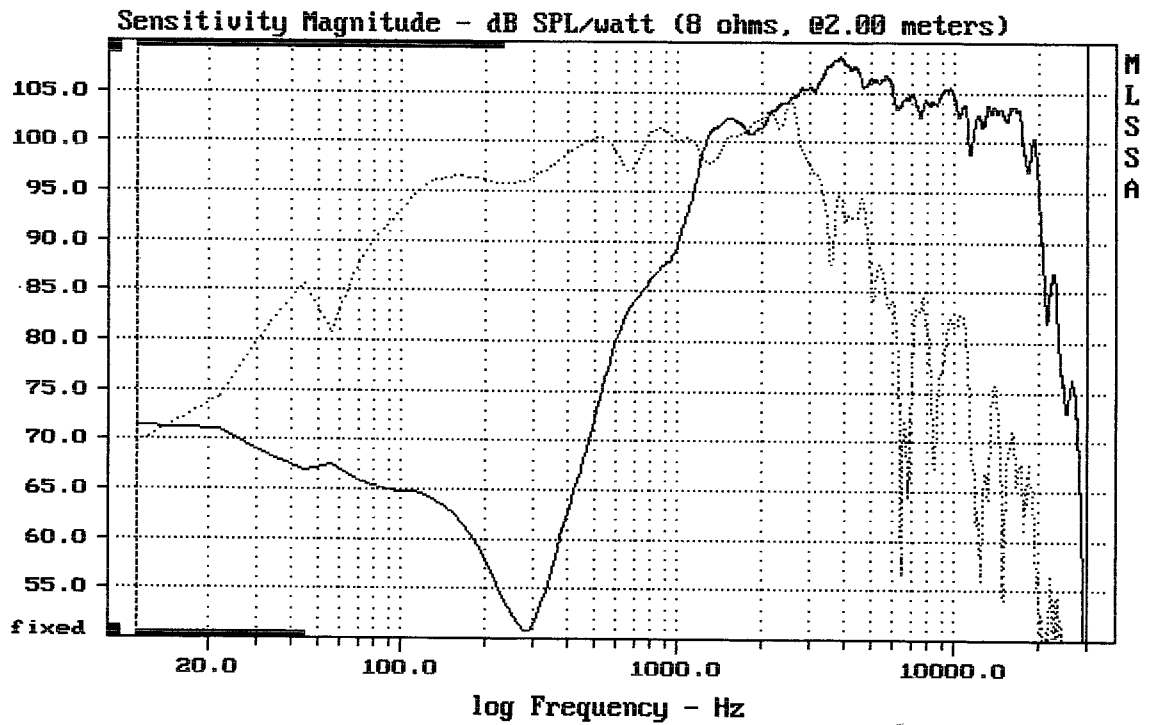

Sestava Eminence Delta-15 + B&C Speakers DE12 + Megaton A7570

Osazení:

- Eminence Delta-15 8/Ohm

<http://eshop.prodance.cz/DetailPage.asp?DPG=82362>

- B&C Speakers DE12 8/Ohm

<http://eshop.prodance.cz/DetailPage.asp?DPG=82296>

- Megaton A7570

<http://eshop.prodance.cz/DetailPage.asp?DPG=83912>

Schéma výhybky:

CURSOR: dy = -12.4528 x = 30007.1014 (2704)

DELTA15A+DE12

MLSSA: Frequency Domain

Level (78:20000 Hz) = 98.51 dB SPL/watt (8 ohms, @2.00 meters)

DELTA15A+DE12

Overlay Compare: dev= +22/-12, std= 8, avg= -26

DELTA15A+DE12

MLSSA: Frequency Domain

-79.69 dB, 799 Hz (18), 3.960 msec (37)