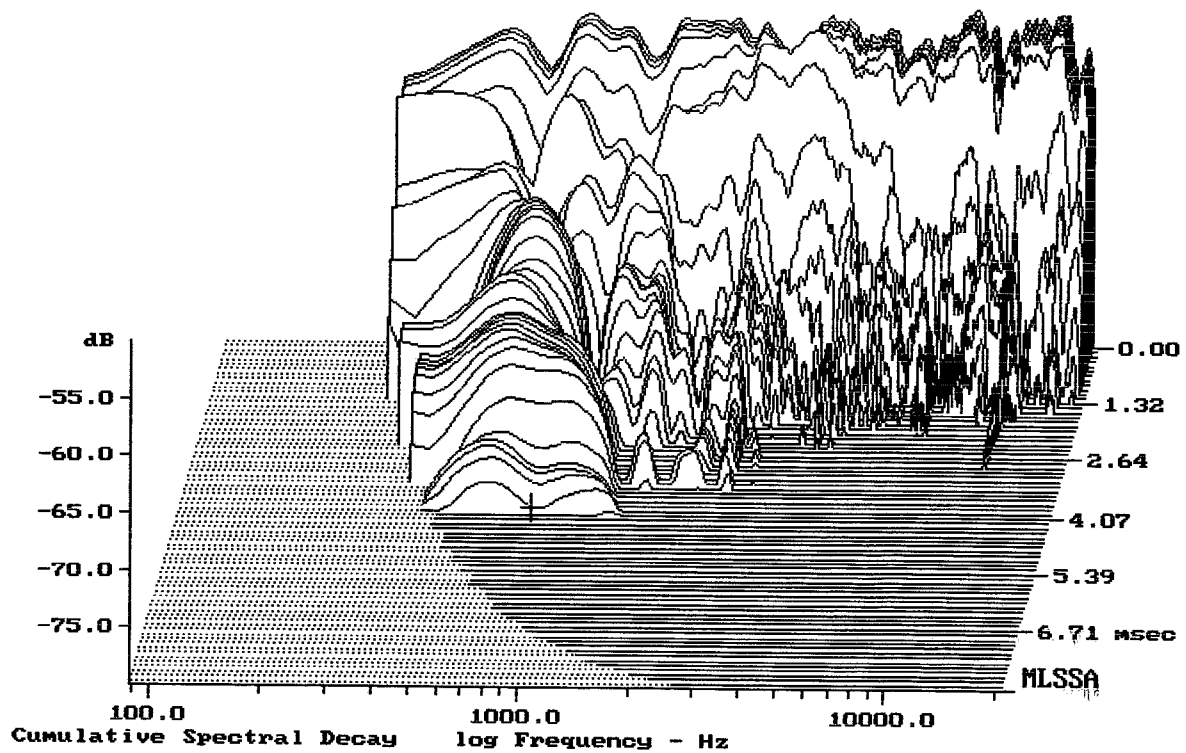

- Megaton A7570

<http://eshop.prodance.cz/DetailPage.asp?DPG=83912>

Schéma výhybky:

CURSOR: dy = -12.4528 x = 30007.1014 (2704)

DELTA15A+DE12

MLSSA: Frequency Domain

Level (78:20000 Hz) = 98.51 dB SPL/watt (8 ohms, @2.00 meters)

DELTA15A+DE12

Overlay Compare: dev= +22/-12, std= 8, avg= -26

DELTA15A+DE12

MLSSA: Frequency Domain

-79.69 dB, 799 Hz (18), 3.960 msec (37)