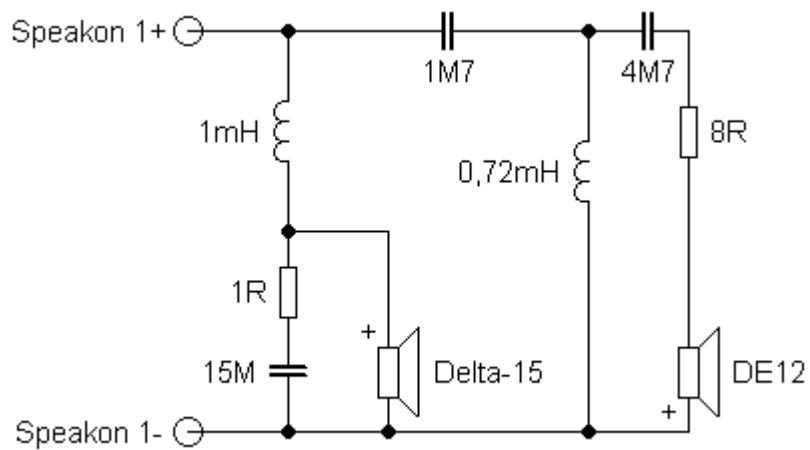

Sestava Eminence Delta-15 + B&C Speakers DE12 + Megaton A7570

Osazení:

- Eminence Delta-15 8/Ohm

<http://eshop.prodance.cz/DetailPage.asp?DPG=82362>

- B&C Speakers DE12 8/Ohm

<http://eshop.prodance.cz/DetailPage.asp?DPG=82296>

- Megaton A7570

<http://eshop.prodance.cz/DetailPage.asp?DPG=83912>

Schéma výhybky:

CURSOR: dy = -12.4528 x = 30007.1014 (2704)

DELTA15A+DE12

MLSSA: Frequency Domain

Level (78:20008 Hz) = 98.51 dB SPL/watt (8 ohms, @2.00 meters)