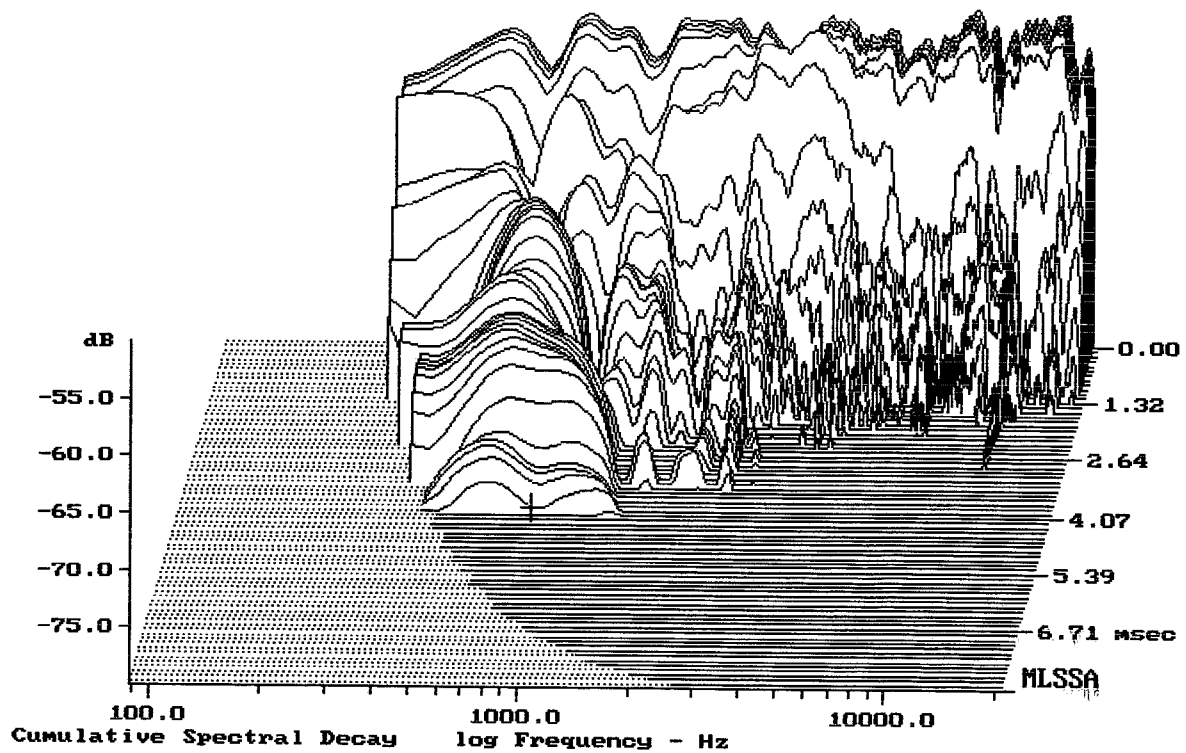

- Megaton A7570

<http://eshop.prodance.cz/DetailPage.asp?DPG=83912>

Schéma výhybky:

CURSOR: dy = -12.4528 x = 30007.1014 (2704)

DELTA15A+DE12

MLSSA: Frequency Domain

Level (78:20008 Hz) = 98.51 dB SPL/watt (8 ohms, @2.00 meters)

DELTA15A+DE12

Overlay Compare: dev= +22/-12, std= 8, avg= -26

DELTA15A+DE12

MLSSA: Frequency Domain

-79.69 dB, 799 Hz (18), 3.960 msec (37)