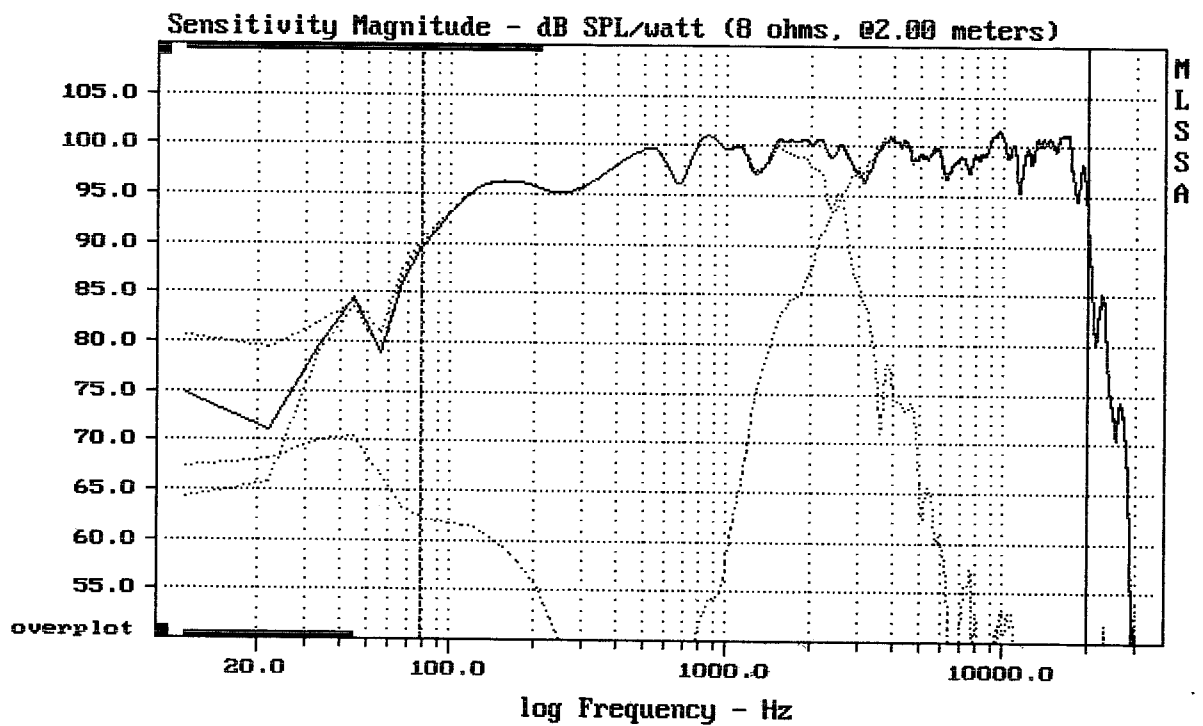

- Megaton A7570

<http://eshop.prodance.cz/DetailPage.asp?DPG=83912>

Schéma výhybky:

CURSOR: dy = -12.4528 x = 30007.1014 (2704)

DELTA15A+DE12

MLSSA: Frequency Domain

Level (78:20008 Hz) = 98.51 dB SPL/watt (8 ohms, @2.00 meters)

DELTA15A+DE12

Overlay Compare: dev= +22/-12, std= 8, avg= -26

DELTA15A+DE12

MLSSA: Frequency Domain

-79.69 dB, 799 Hz (18), 3.960 msec (37)