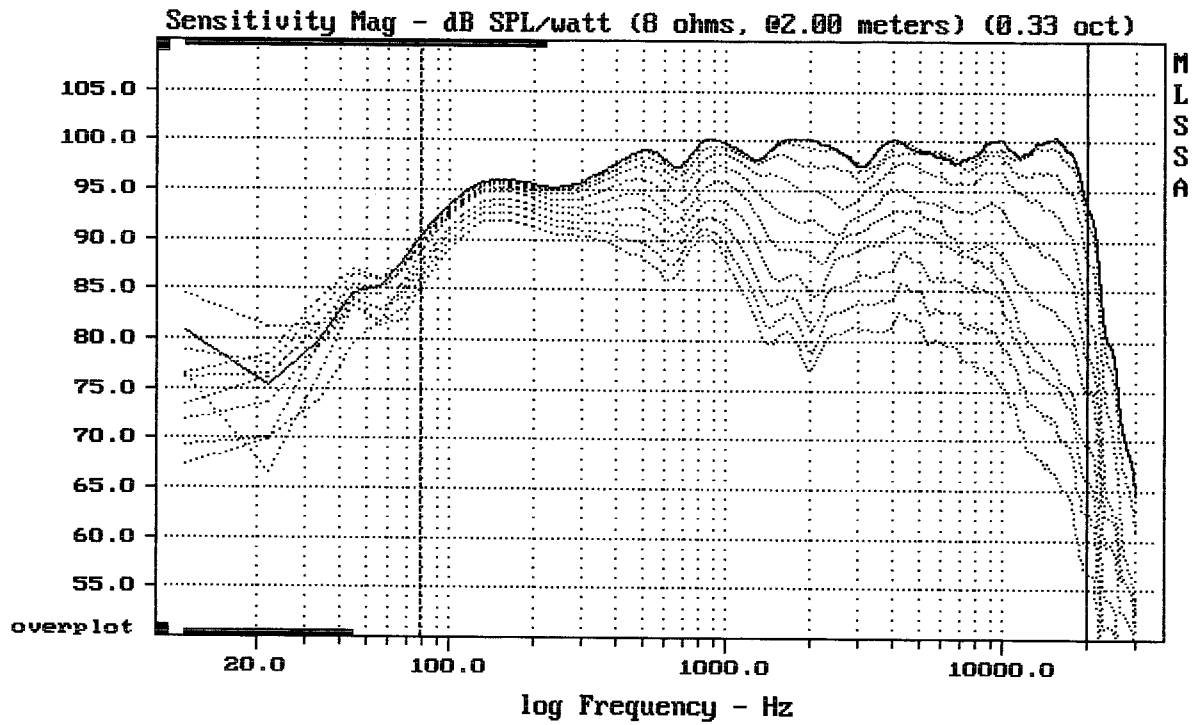

- Megaton A7570

<http://eshop.prodance.cz/DetailPage.asp?DPG=83912>

Schéma výhybky:

CURSOR: dy = -12.4528 x = 30007.1014 (2704)

DELTA15A+DE12

MLSSA: Frequency Domain

Level (78:20000 Hz) = 98.51 dB SPL/watt (8 ohms, @2.00 meters)

DELTA15A+DE12

Overlay Compare: dev= +22/-12, std= 8, avg= -26

DELTA15A+DE12

MLSSA: Frequency Domain

-79.69 dB, 799 Hz (18), 3.960 msec (37)