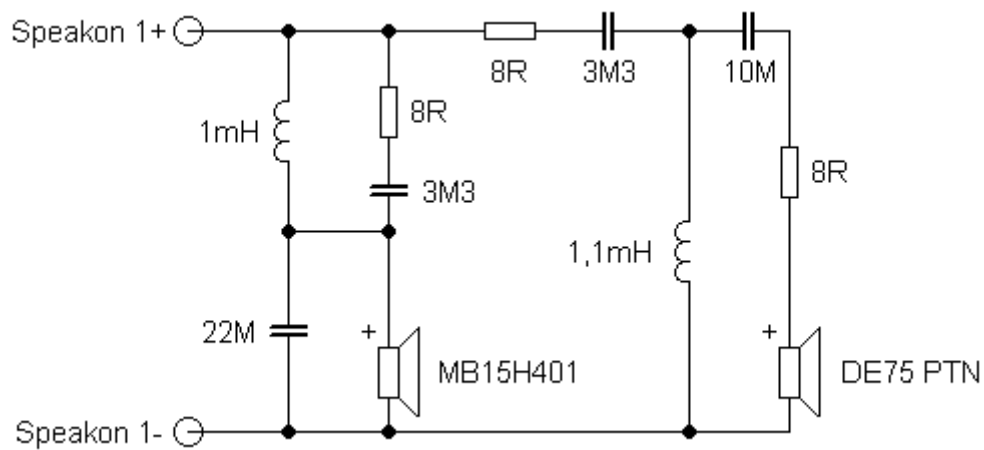

Schéma výhybky:

CURSOR: dy = -25.7092 x = 30007.1014 (2704)

MB15H401 + DE75 + C8045

MLSSA: Frequency Domain

Level (78:20500 Hz) = 98.63 dB SPL/watt (8 ohms, @1.75 meters) (0.33 oct)

MB15H401 + DE75 + C8045