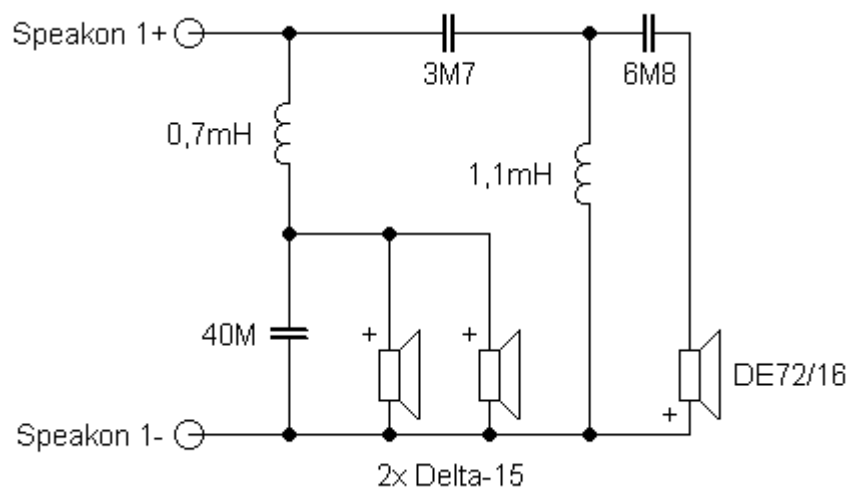

Sestava 2x Eminence Delta-15 + B&C Speakers DE72/16 + Megaton B8575

Osazení:

- 2x Eminence Delta-15 8/Ohm

<http://eshop.prodance.cz/DetailPage.asp?DPG=82362>

- B&C Speakers DE72/16 16/Ohm

<http://eshop.prodance.cz/DetailPage.asp?DPG=82321>

(**pozn.*: link k driveru DE72 v 8 ohmové verzi; driver Vám na požádání zdarma přeosadíme na verzi 16 ohm)

- Megaton B8575

<http://eshop.prodance.cz/DetailPage.asp?DPG=84261>

Schéma výhybky: