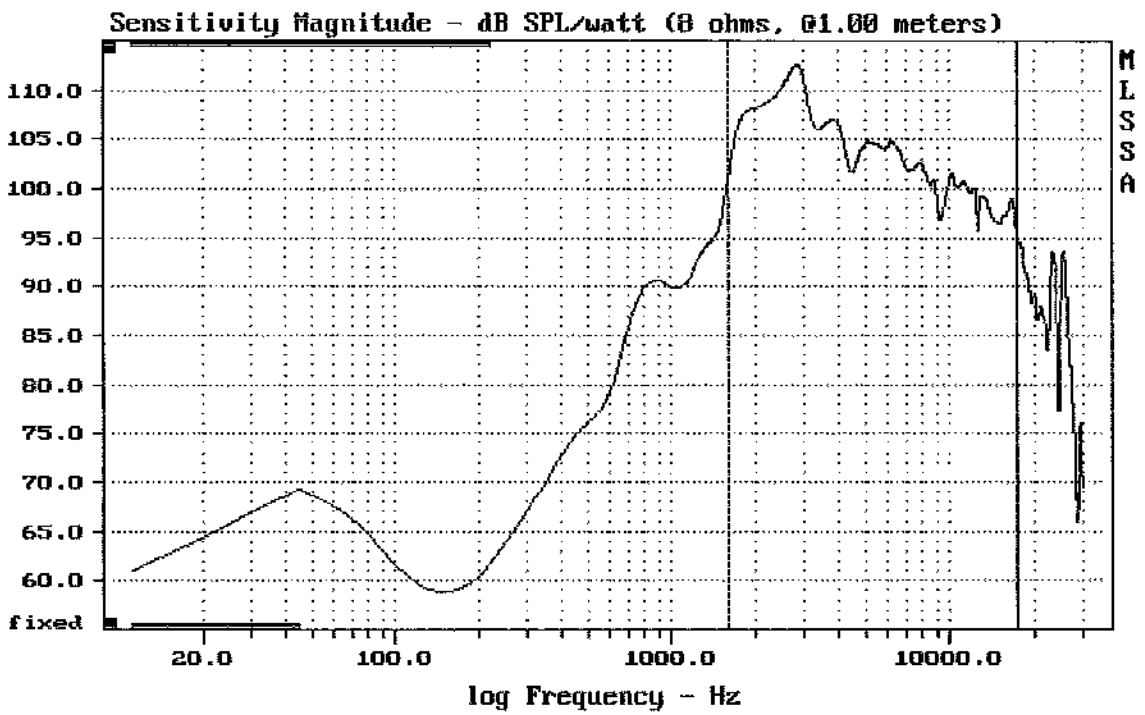

E-shop: <http://eshop.prodance.cz/de12tc-8-ohm/d-91488/>

E-shop: <http://eshop.prodance.cz/a9090-zvukovod/d-83920/>

Level (1598:17500 Hz) = 105.94 dB SPL/watt (8 ohms, @1.00 meters)

DE12TC + A9090

MLSSA: Frequency Domain

-59.80 dB, 2841 Hz (64), 2.090 msec (20)