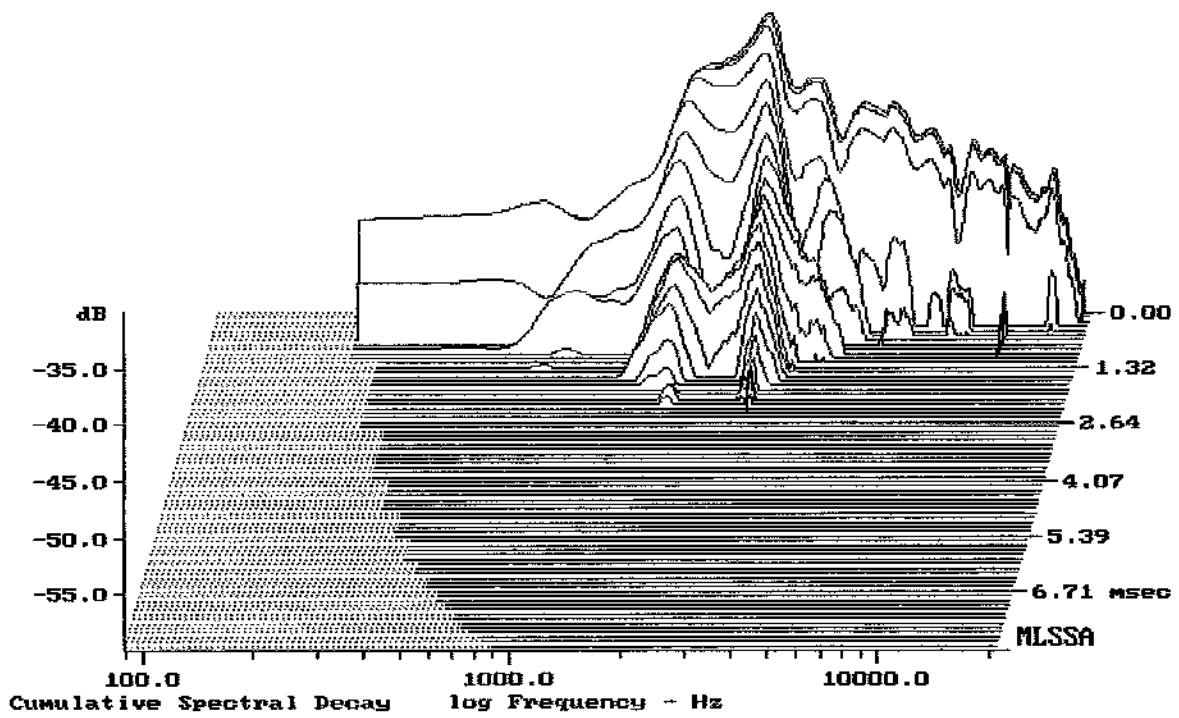

E-shop: <http://eshop.prodance.cz/de12tc-8-ohm/d-91488/>

E-shop: <http://eshop.prodance.cz/a9090-zvukovod/d-83920/>

Level (1598:17500 Hz) = 105.94 dB SPL/watt (8 ohms, @1.00 meters)

DE12TC + A9090

MLSSA: Frequency Domain

-59.80 dB, 2841 Hz (64), 2.090 msec (20)