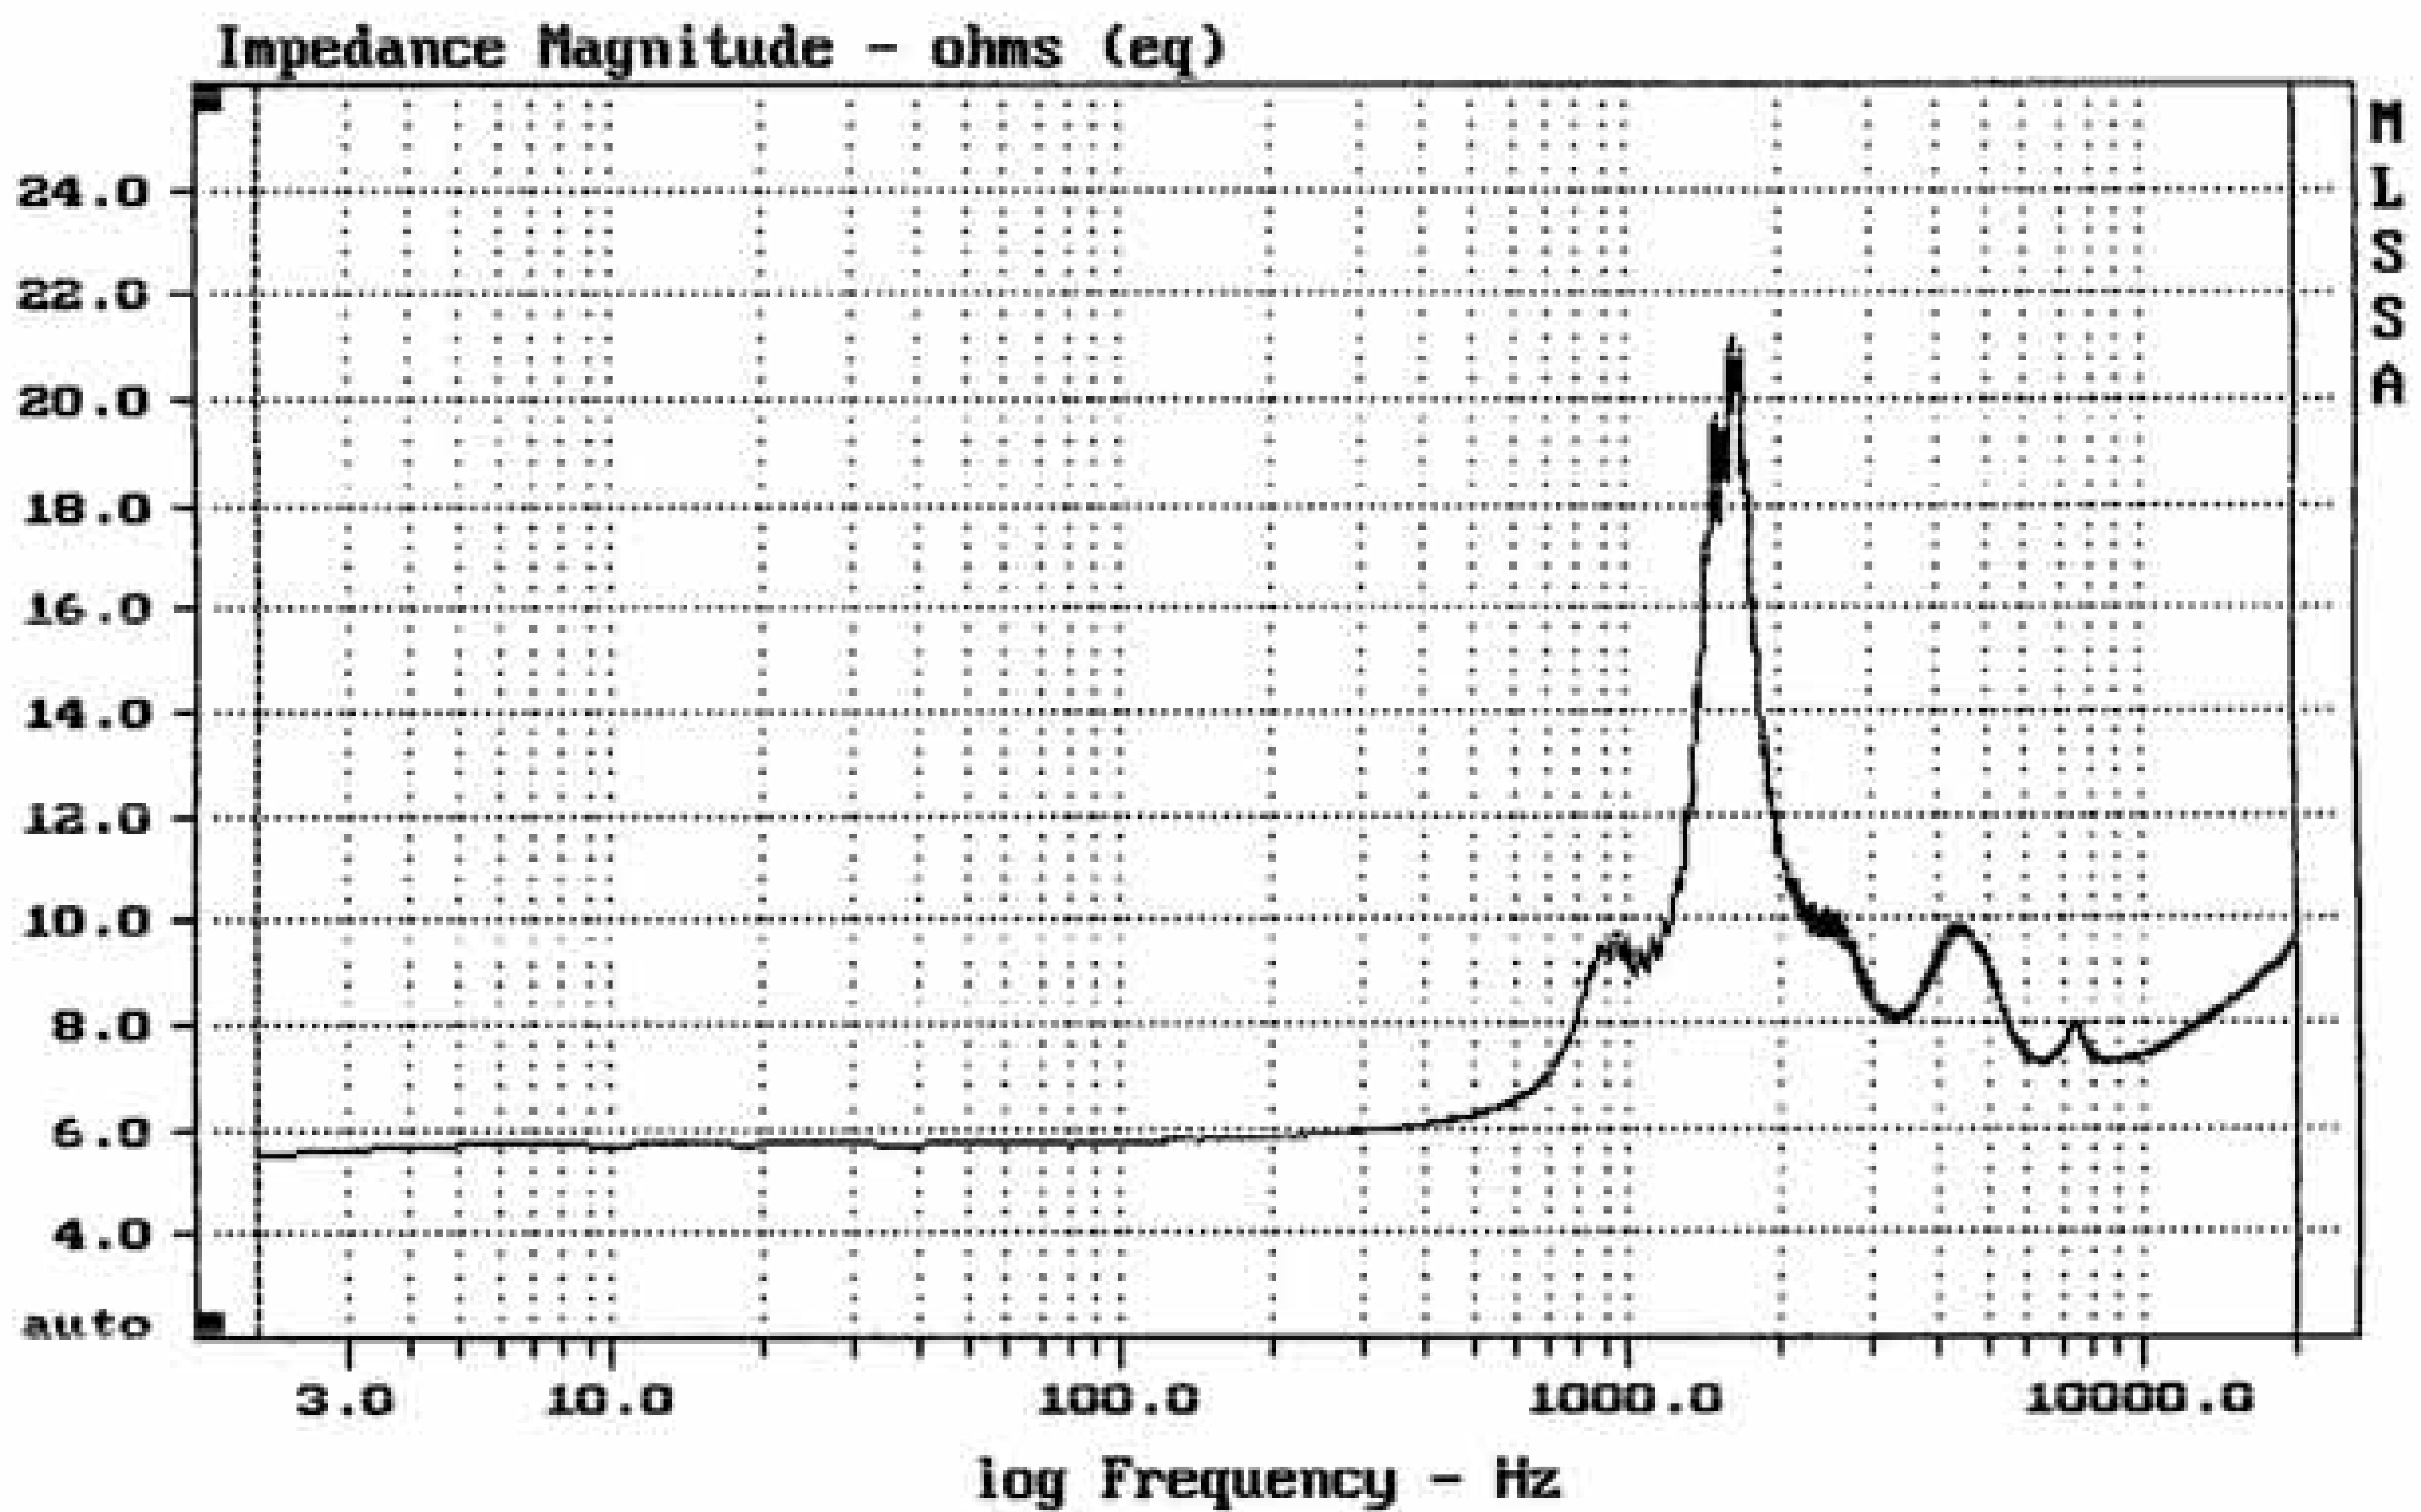

mean: 8.543, rms: 8.726, std: 1.781, max: 21.17, min: 5.471

DE38 + A7570