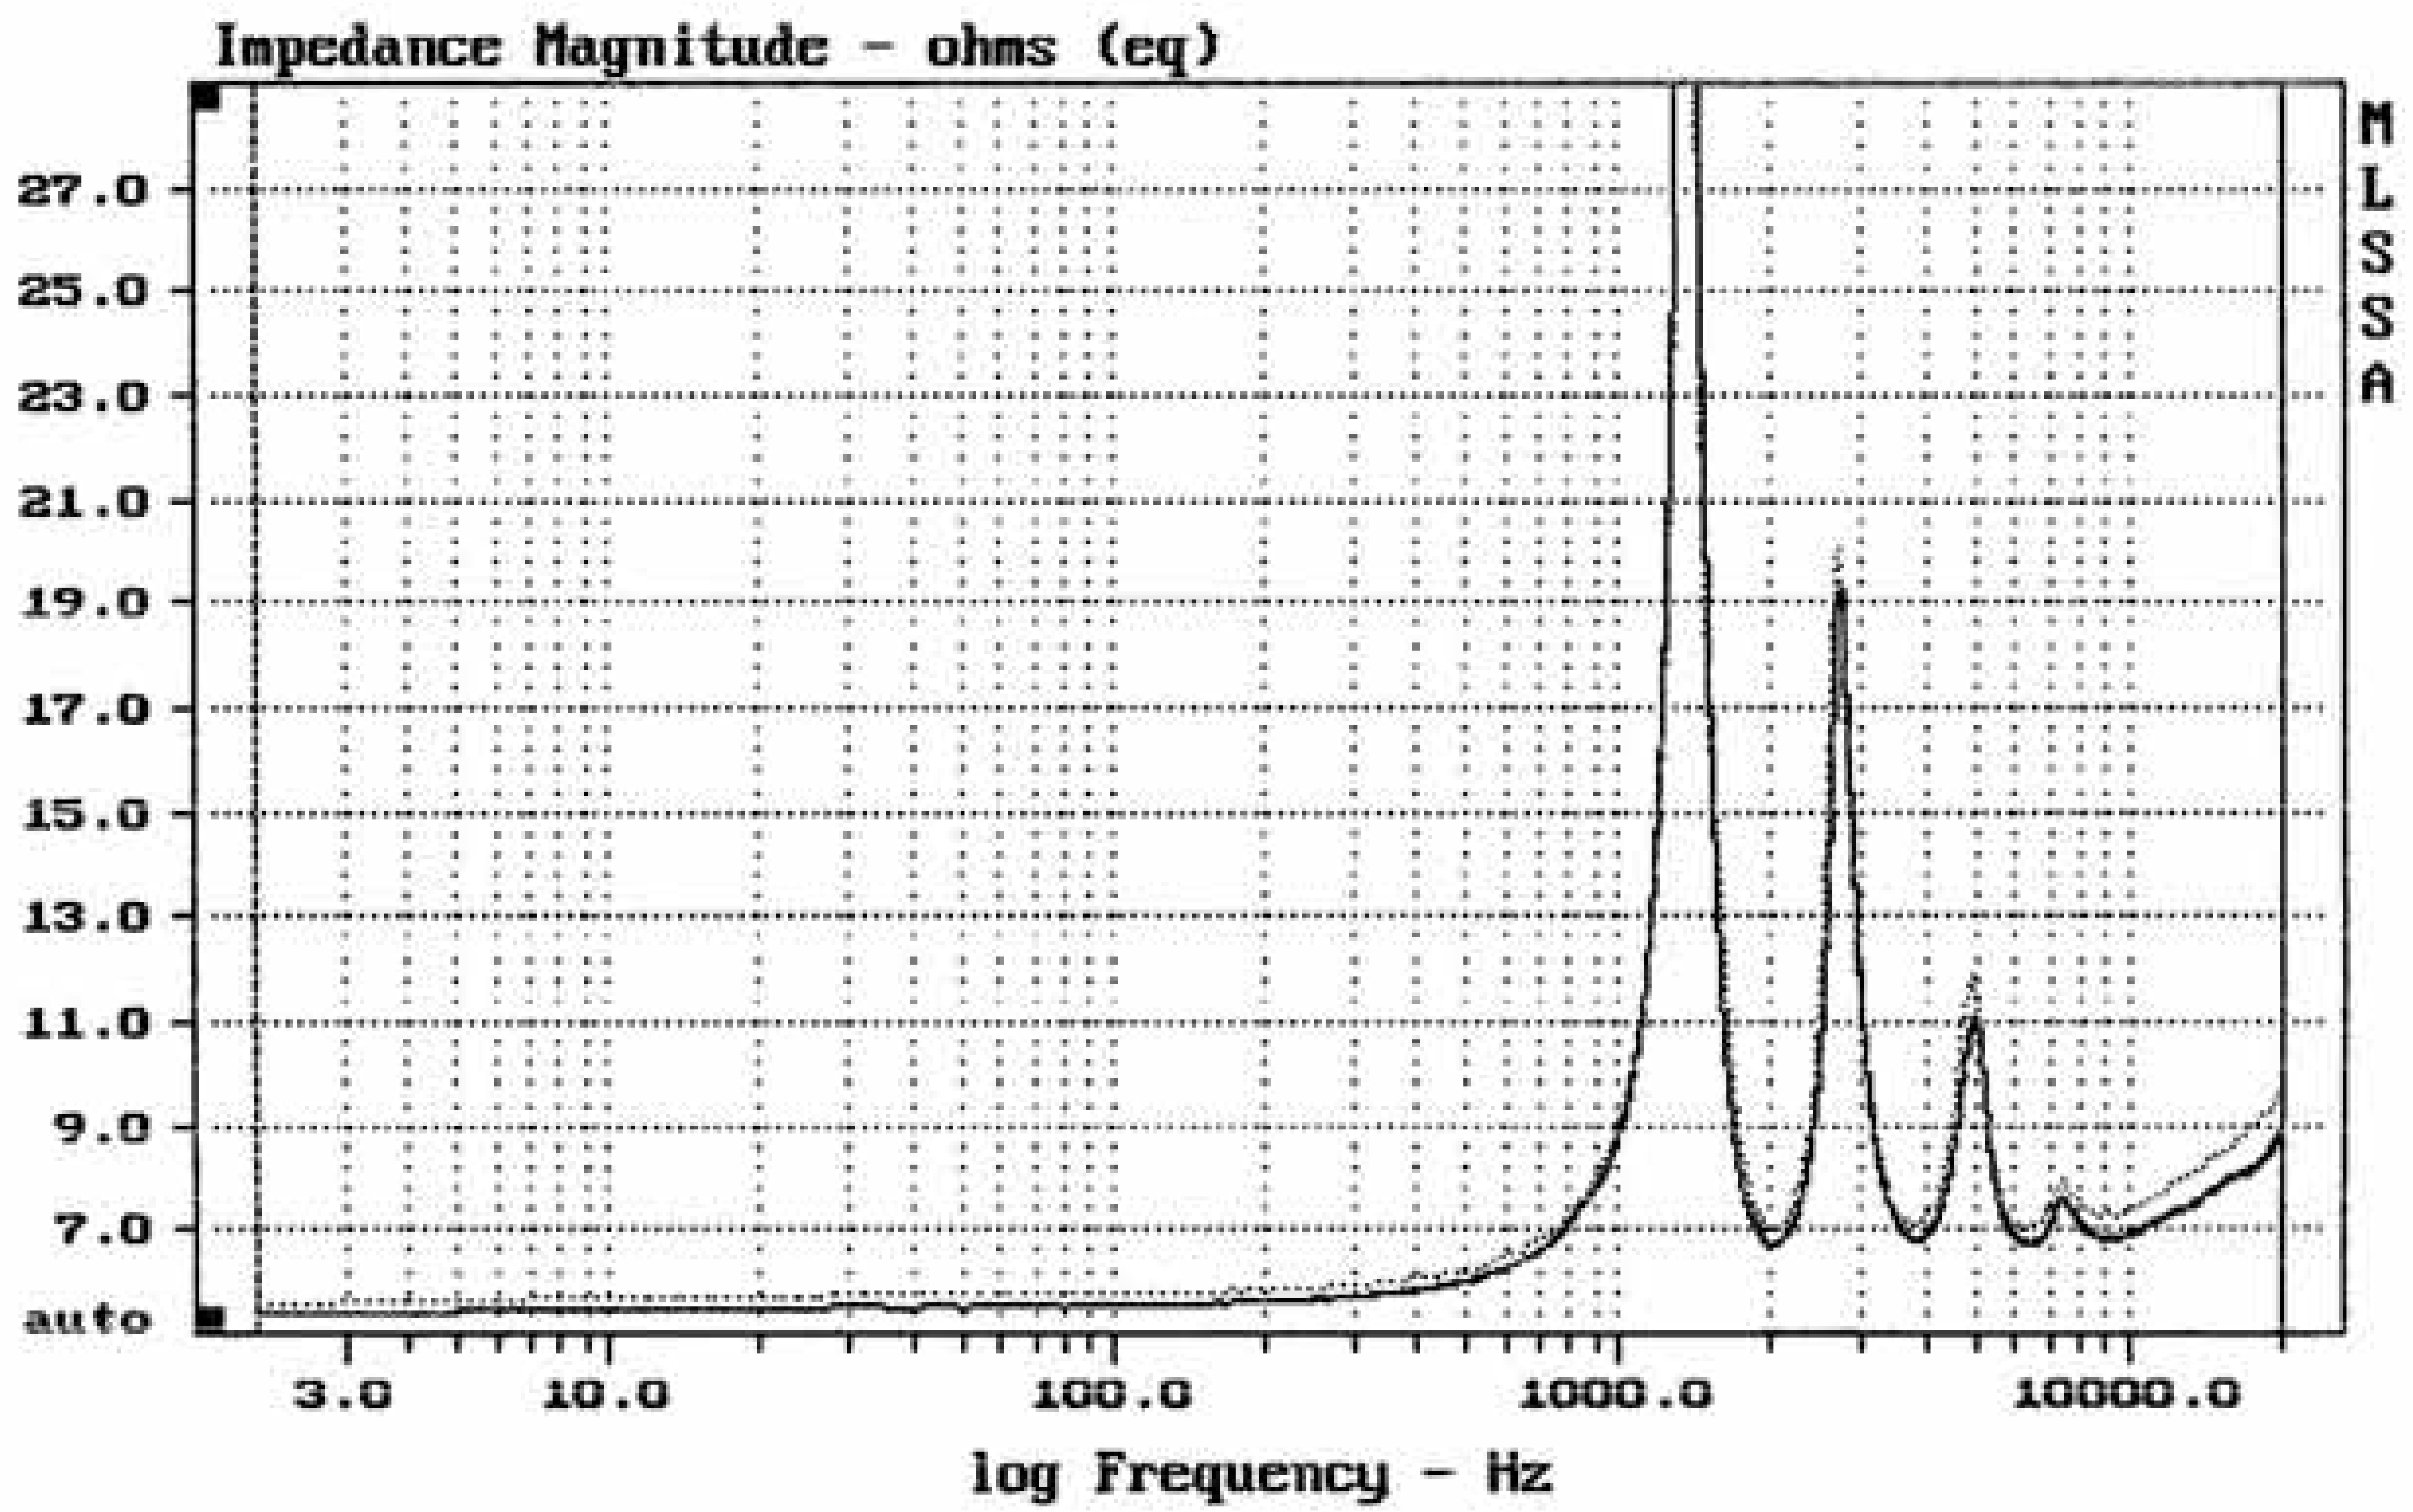

E-shop: <http://eshop.prodance.cz/de38-8-ohm/d-93971/>

E-shop: <http://eshop.prodance.cz/a7570-zvukovod/d-83912/>

Level (1298:21507 Hz) = 110.06 dB SPL/watt (8 ohms, @1.00 meters)

DE38 + A7570 3x

MLSSA: Frequency Domain

-59.56 dB, 2131 Hz (48), 2.090 msec (20)

Level (1298:23005 Hz) = 109.21 dB SPL/watt (8 ohms, @1.00 meters)

DE38 + A9090

MLSSA: Frequency Domain

-58.95 dB, 2042 Hz (46), 2.420 msec (23)

mean: 8.685, rms: 9.203, std: 3.045, max: 41.92, min: 5.579