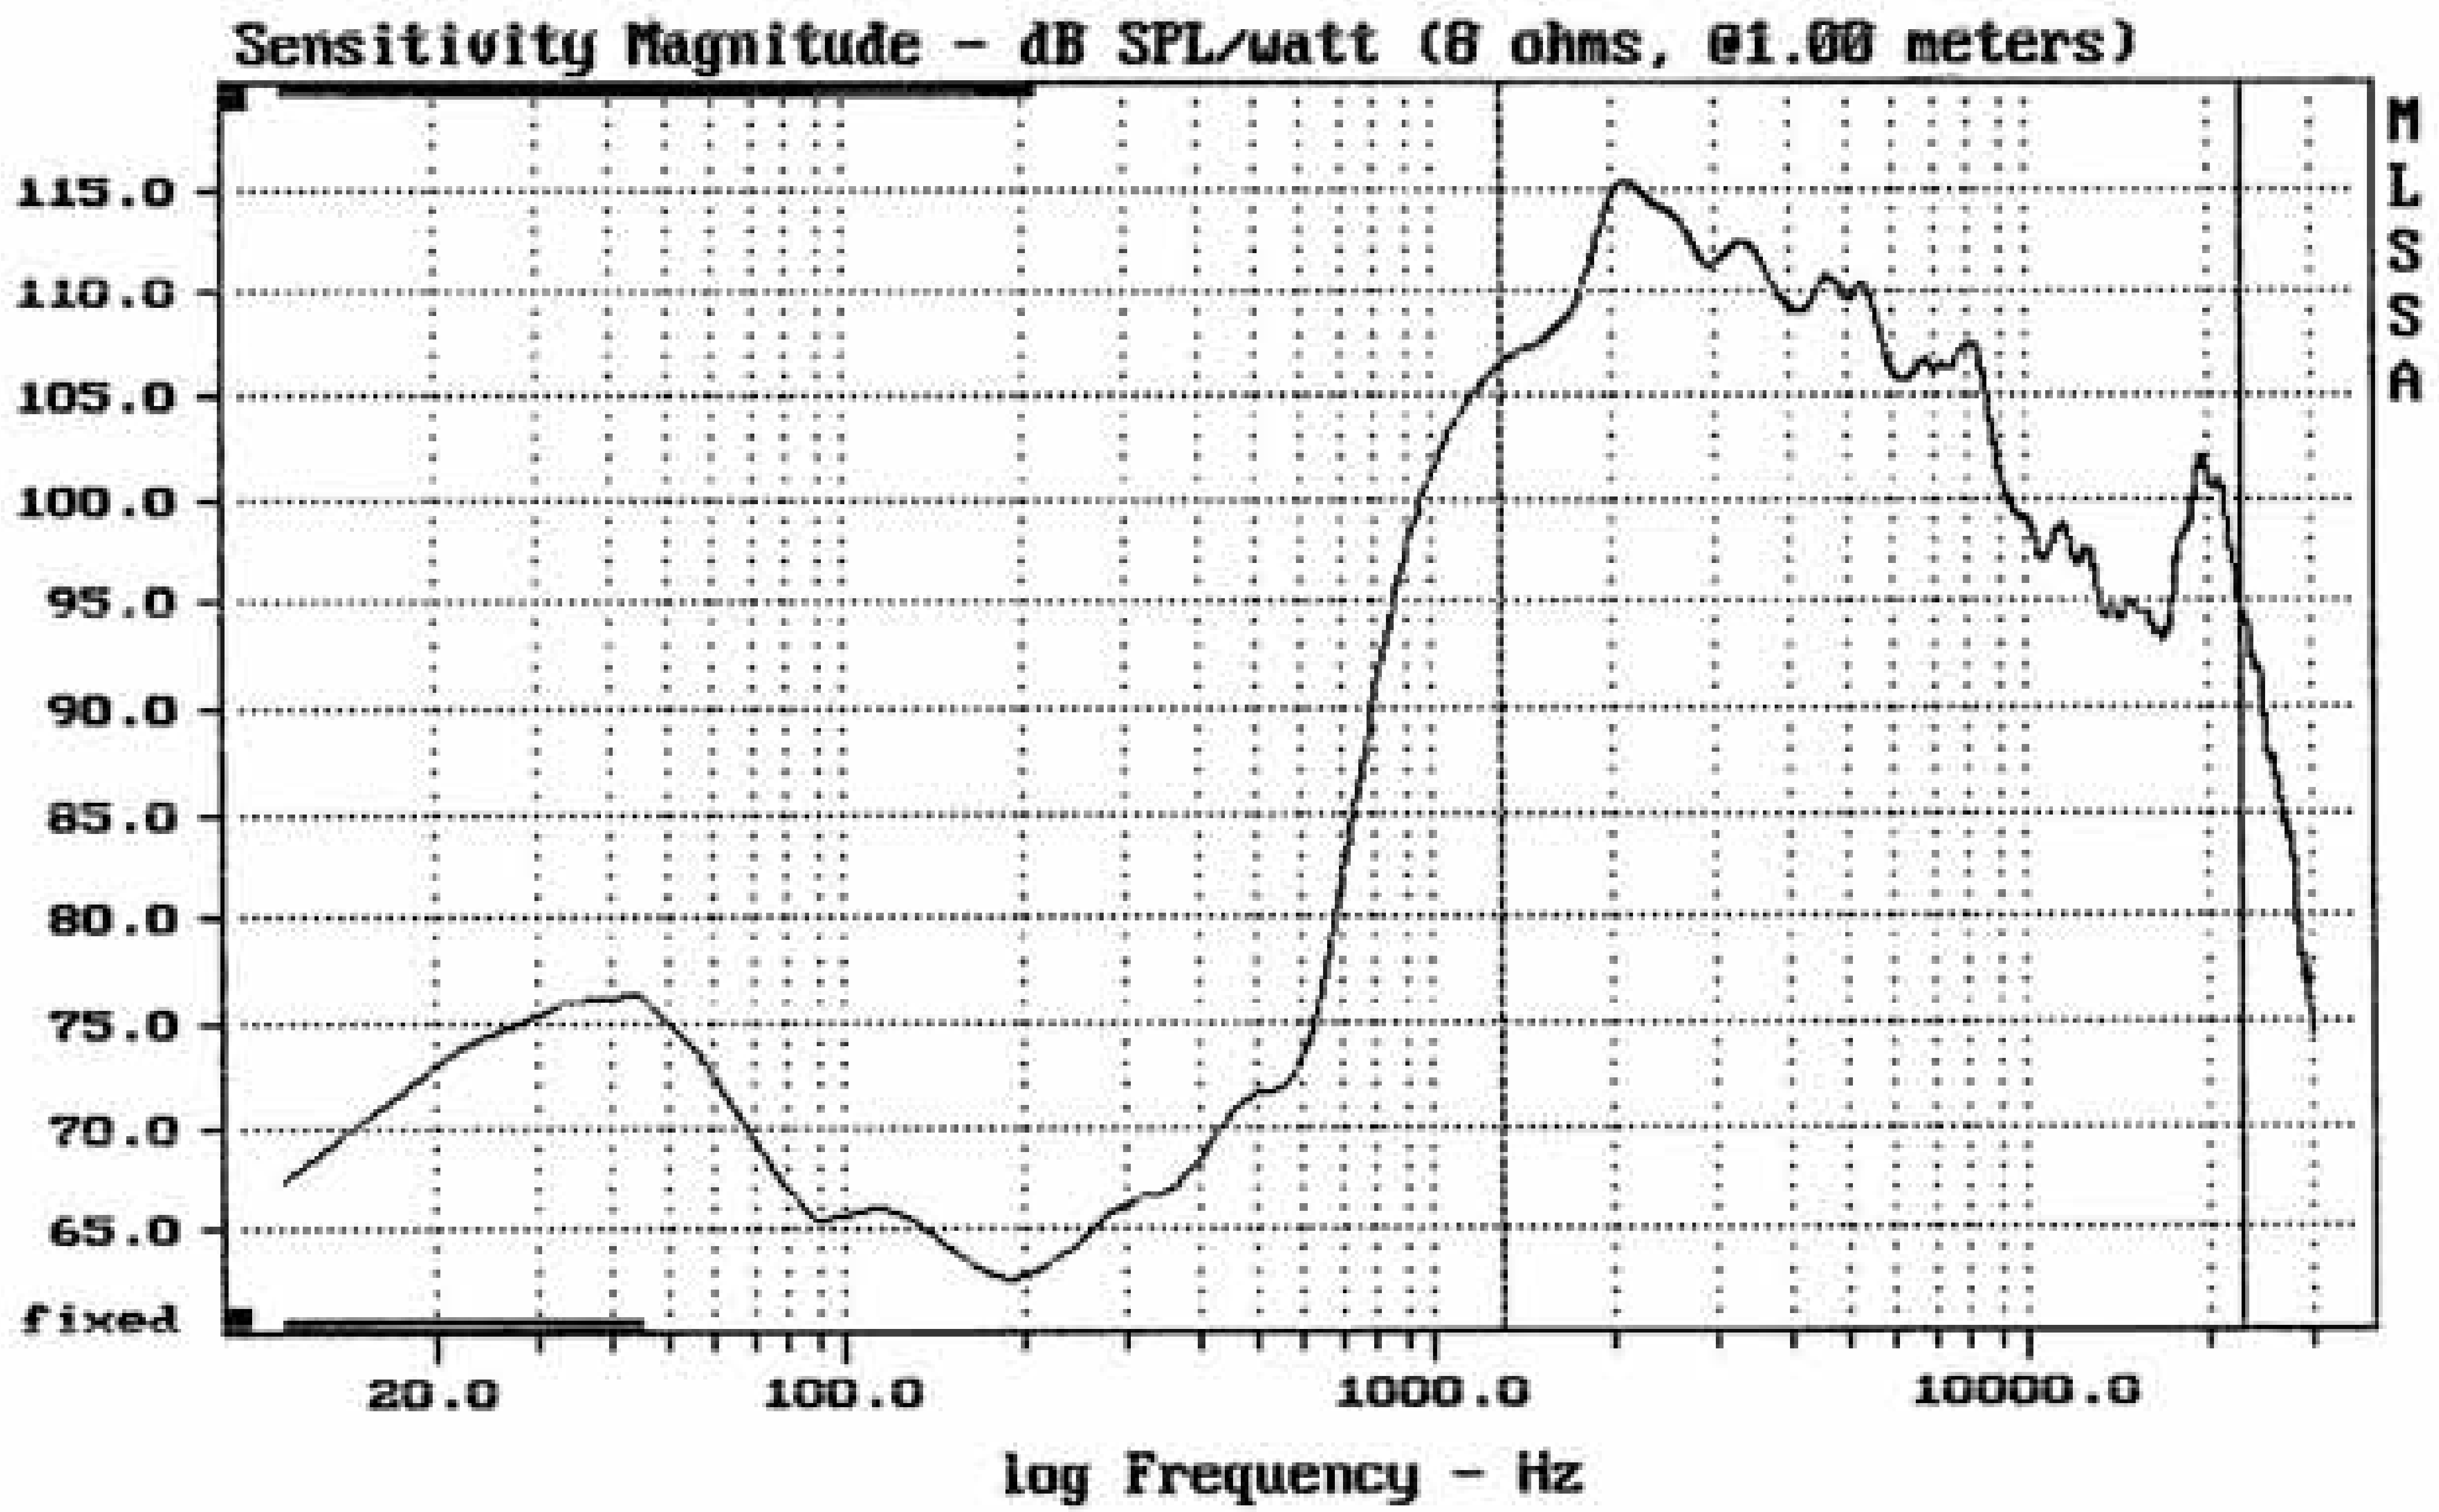

E-shop: <http://eshop.prodance.cz/de38-8-ohm/d-93971/>

E-shop: <http://eshop.prodance.cz/a7570-zvukovod/d-83912/>

Level (1298:21507 Hz) = 110.06 dB SPL/watt (8 ohms, @1.00 meters)

DE38 + A7570 3x

MLSSA: Frequency Domain

-59.56 dB, 2131 Hz (48), 2.090 msec (20)

Level (1298:23005 Hz) = 109.21 dB SPL/watt (8 ohms, @1.00 meters)

DE38 + A9090

MLSSA: Frequency Domain

-58.95 dB, 2042 Hz (46), 2.420 msec (23)

mean: 8.685, rms: 9.203, std: 3.045, max: 41.92, min: 5.579