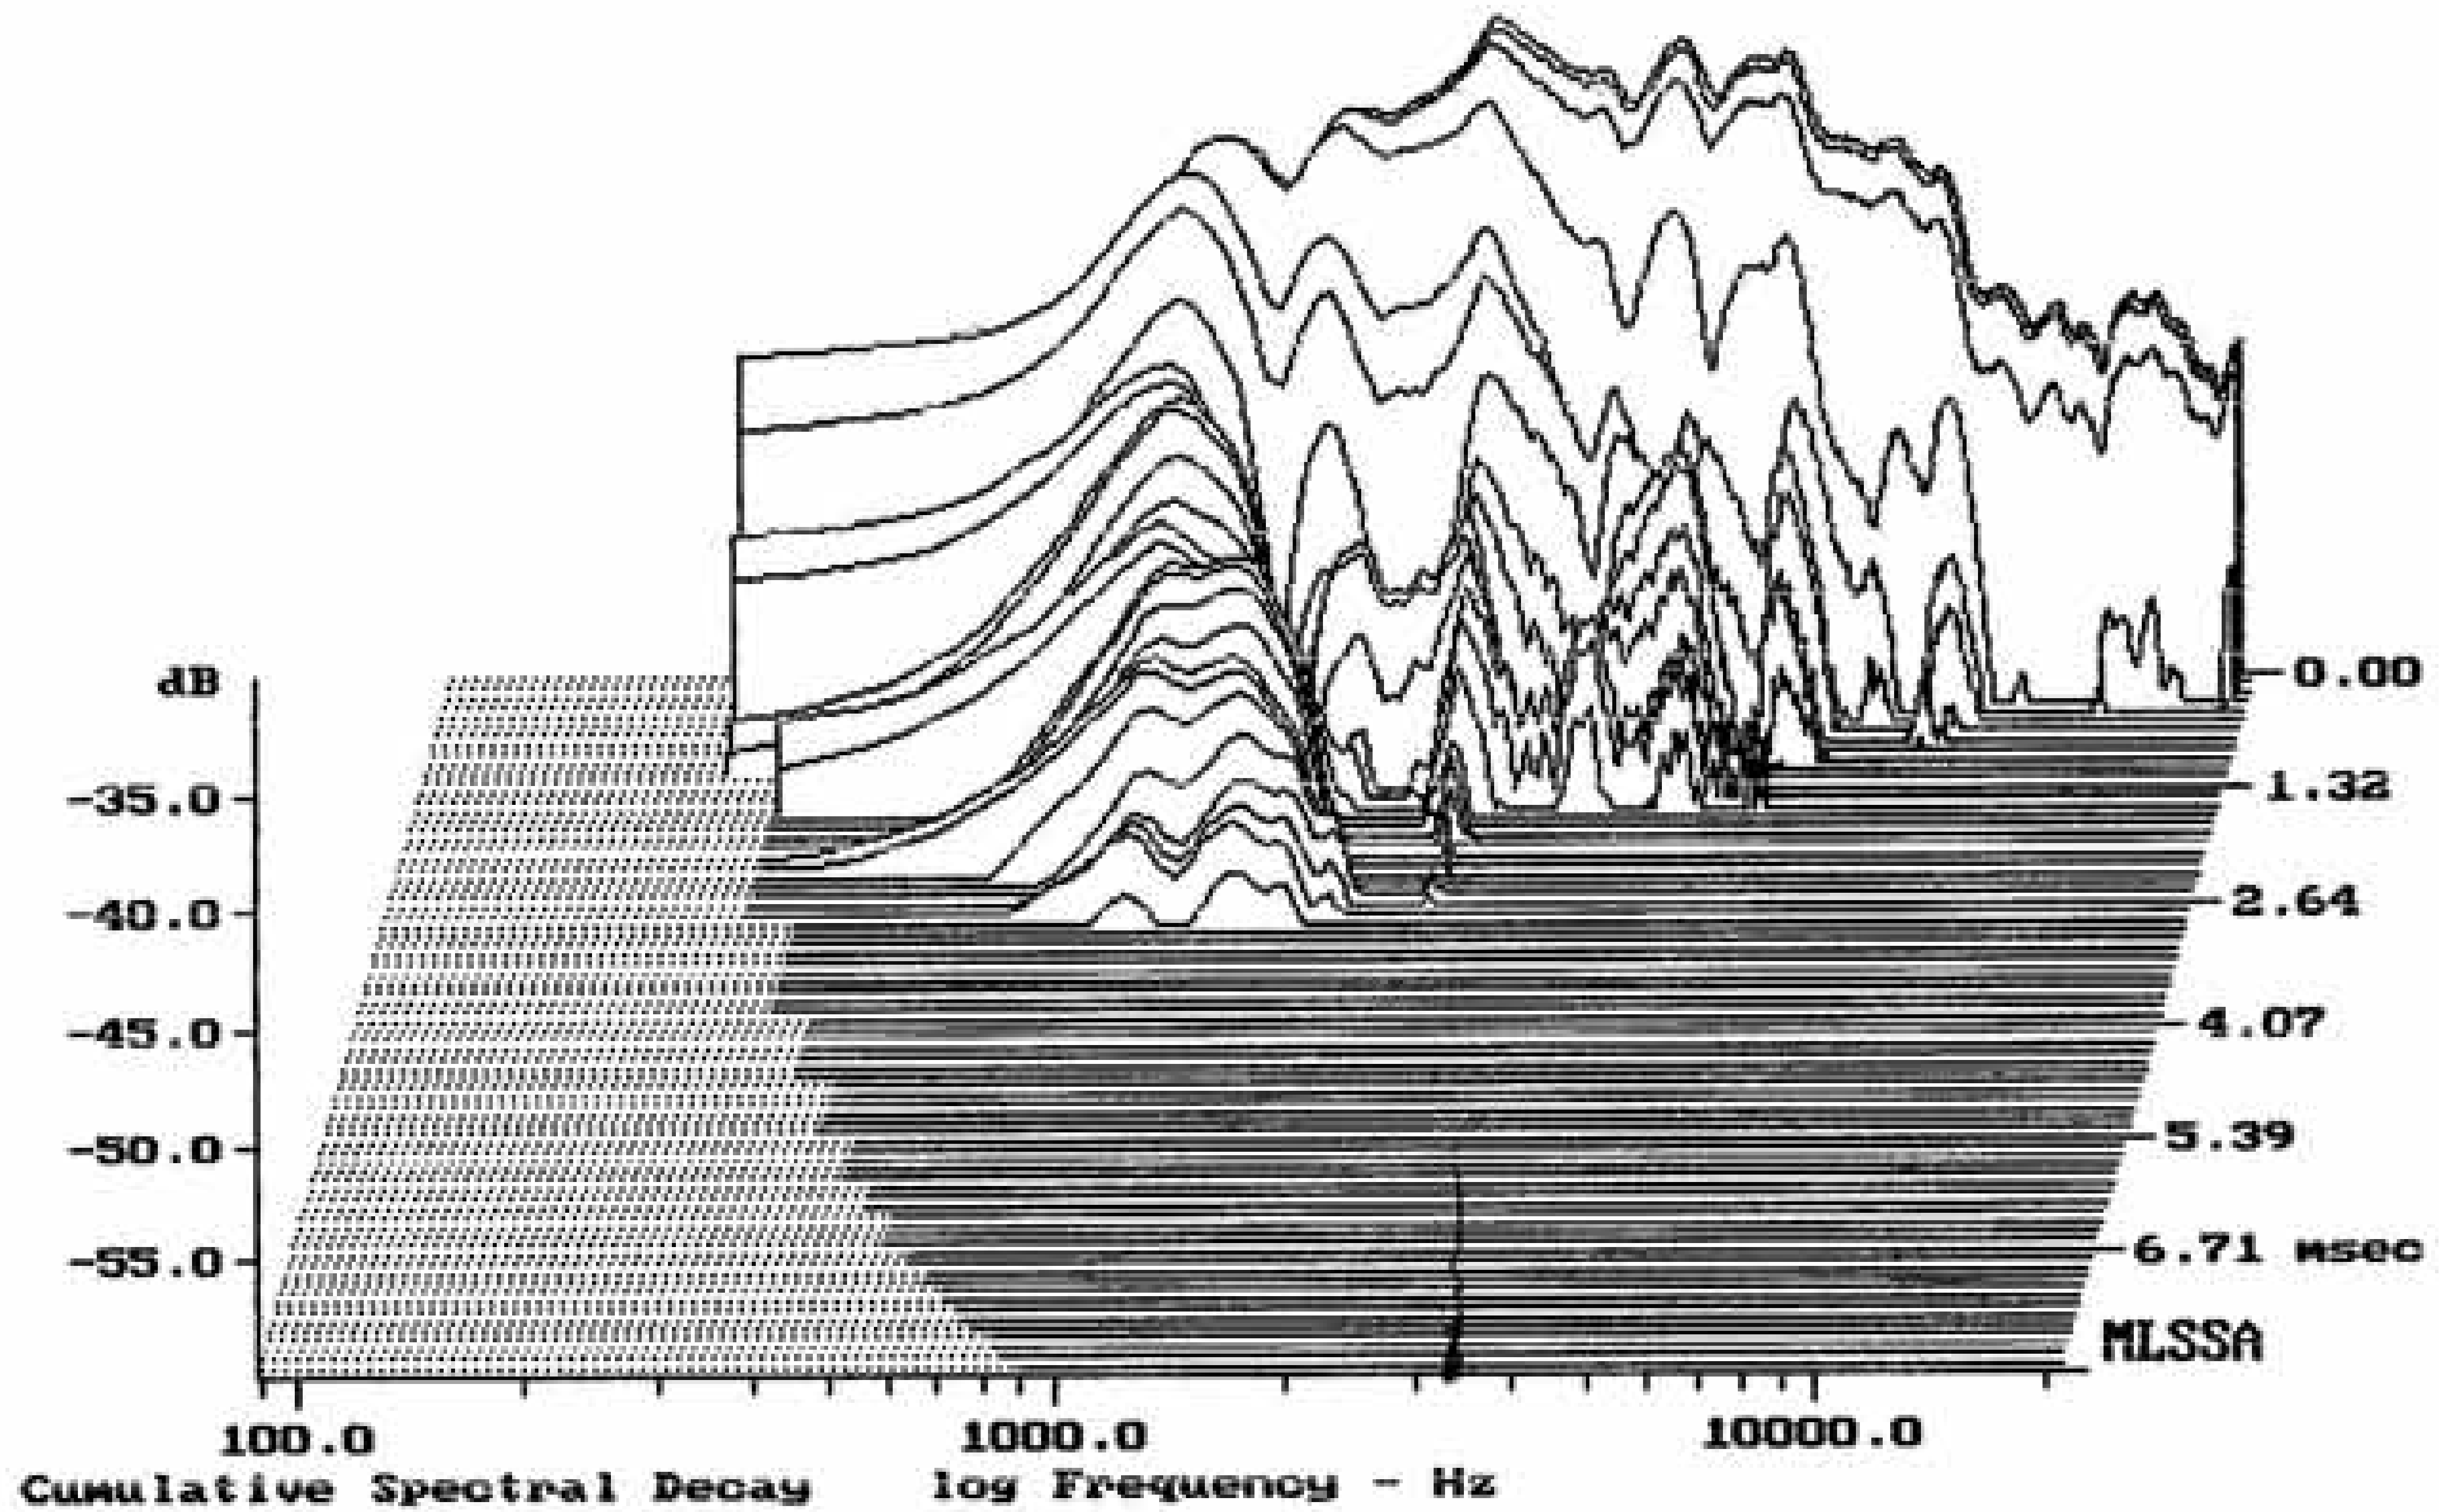

E-shop: <http://eshop.prodance.cz/de38-8-ohm/d-93971/>

E-shop: <http://eshop.prodance.cz/a7570-zvukovod/d-83912/>

Level (1298:21507 Hz) = 110.06 dB SPL/watt (8 ohms, @1.00 meters)

DE38 + A7570 3x

MLSSA: Frequency Domain

-59.56 dB, 2131 Hz (48), 2.090 msec (20)

Level (1298:23005 Hz) = 109.21 dB SPL/watt (8 ohms, @1.00 meters)

DE38 + A9090

MLSSA: Frequency Domain

-58.95 dB, 2042 Hz (46), 2.420 msec (23)

mean: 8.685, rms: 9.203, std: 3.045, max: 41.92, min: 5.579