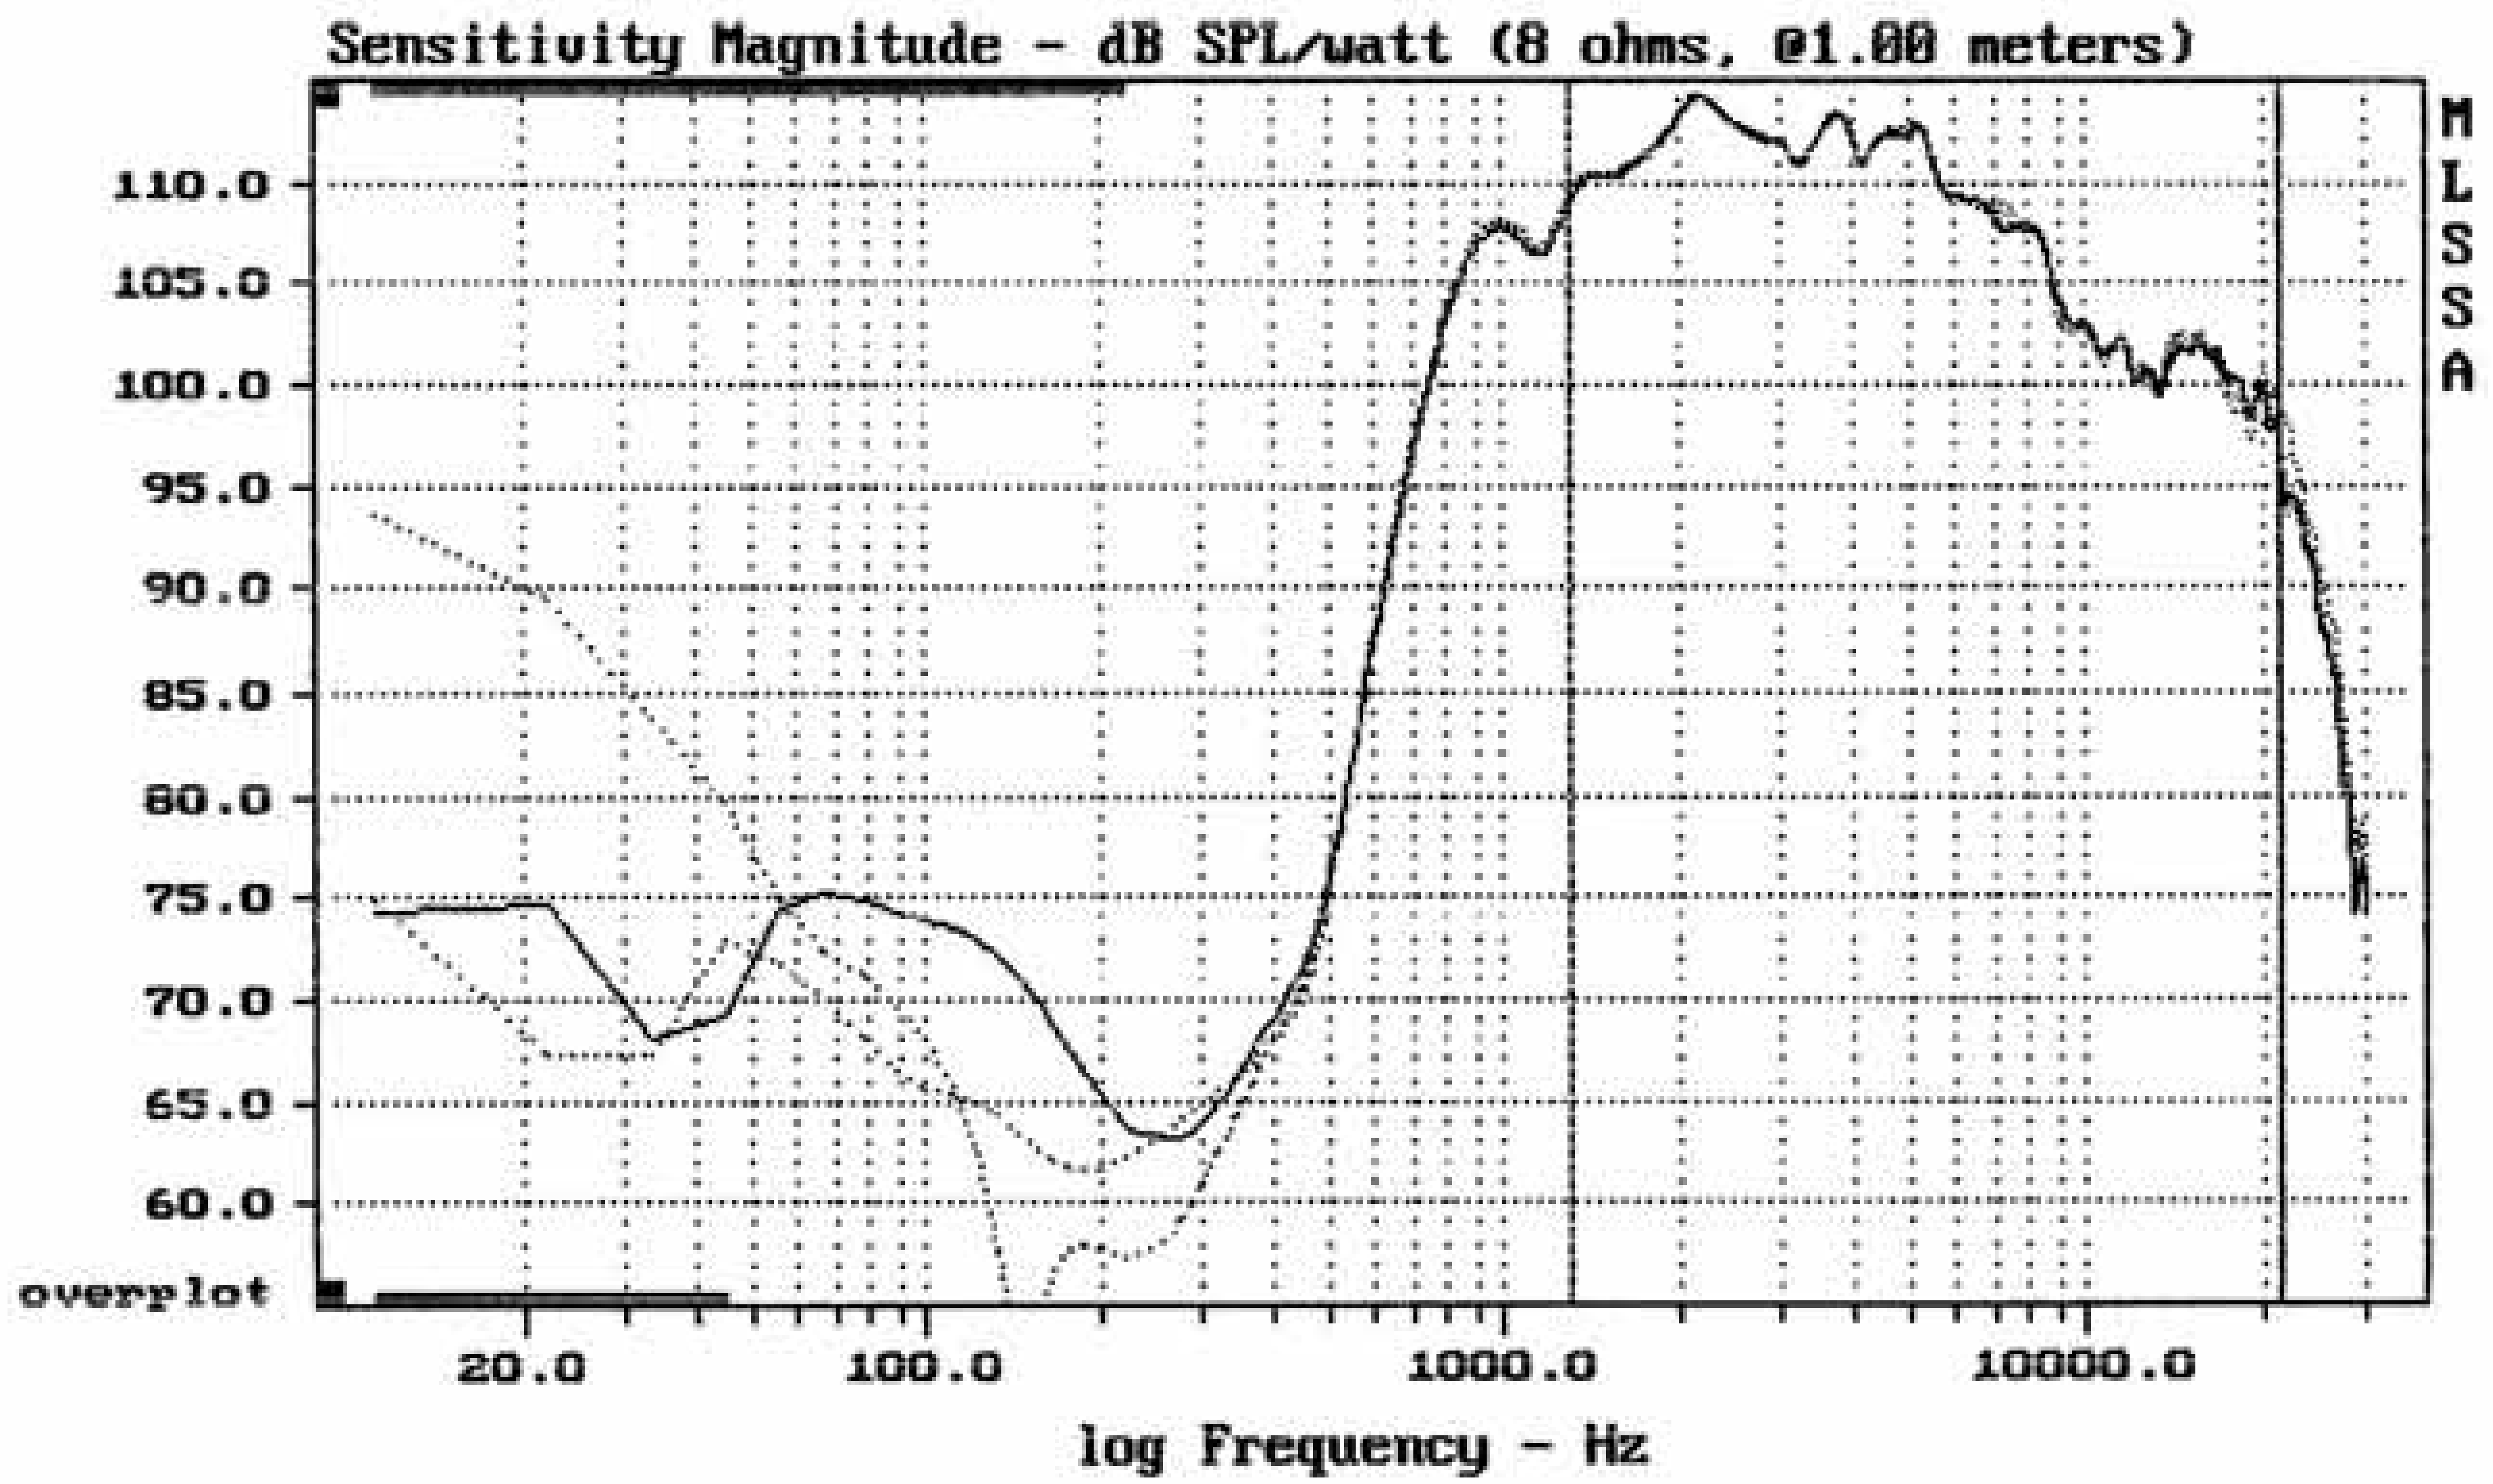

E-shop: <http://eshop.prodance.cz/de38-8-ohm/d-93971/>

E-shop: <http://eshop.prodance.cz/a7570-zvukovod/d-83912/>

Level (1298:21507 Hz) = 110.06 dB SPL/watt (8 ohms, @1.00 meters)

DE38 + A7570 3x

MLSSA: Frequency Domain

-59.56 dB, 2131 Hz (48), 2.090 msec (20)

Level (1298:23005 Hz) = 109.21 dB SPL/watt (8 ohms, @1.00 meters)

DE38 + A9090

MLSSA: Frequency Domain

-58.95 dB, 2042 Hz (46), 2.420 msec (23)

mean: 8.685, rms: 9.203, std: 3.045, max: 41.92, min: 5.579