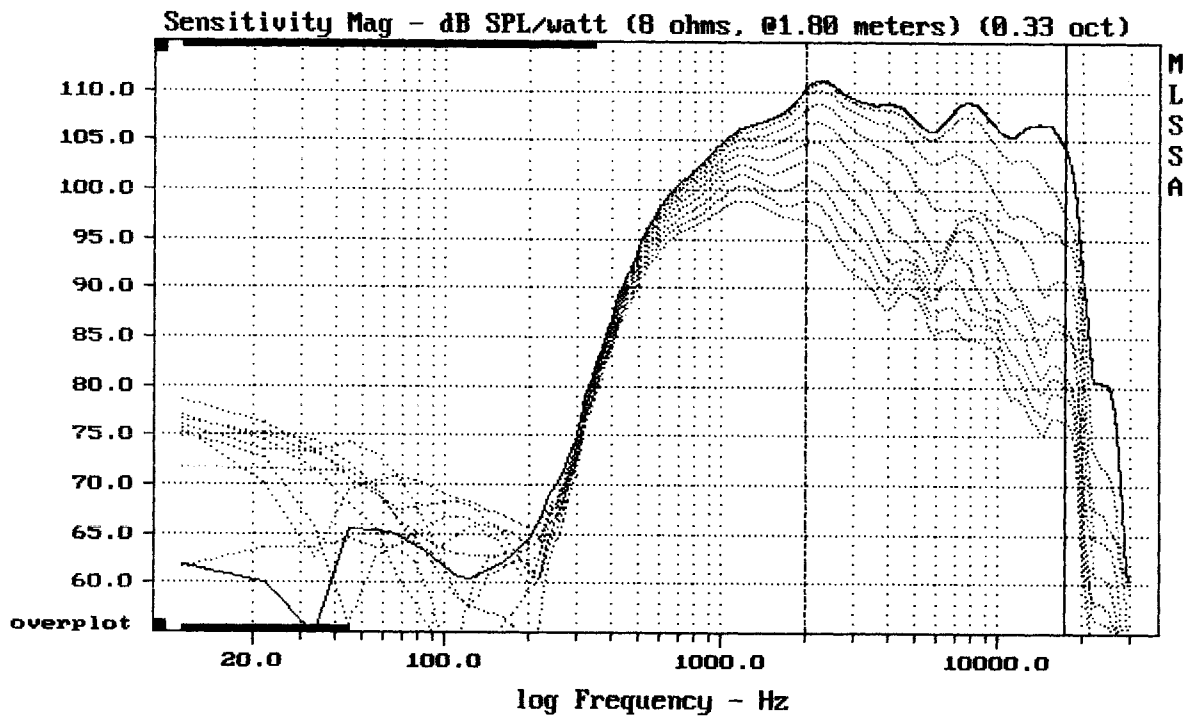

Overlay Compare: dev= +5.1/-5.5, std= 3.5, avg= -22

Megaton A8050 + DE25

MLSSA: Frequency Domain

Overlay Compare: dev= +11/-6.8, std= 4.6, avg= -25

Megaton A8050 + DE25