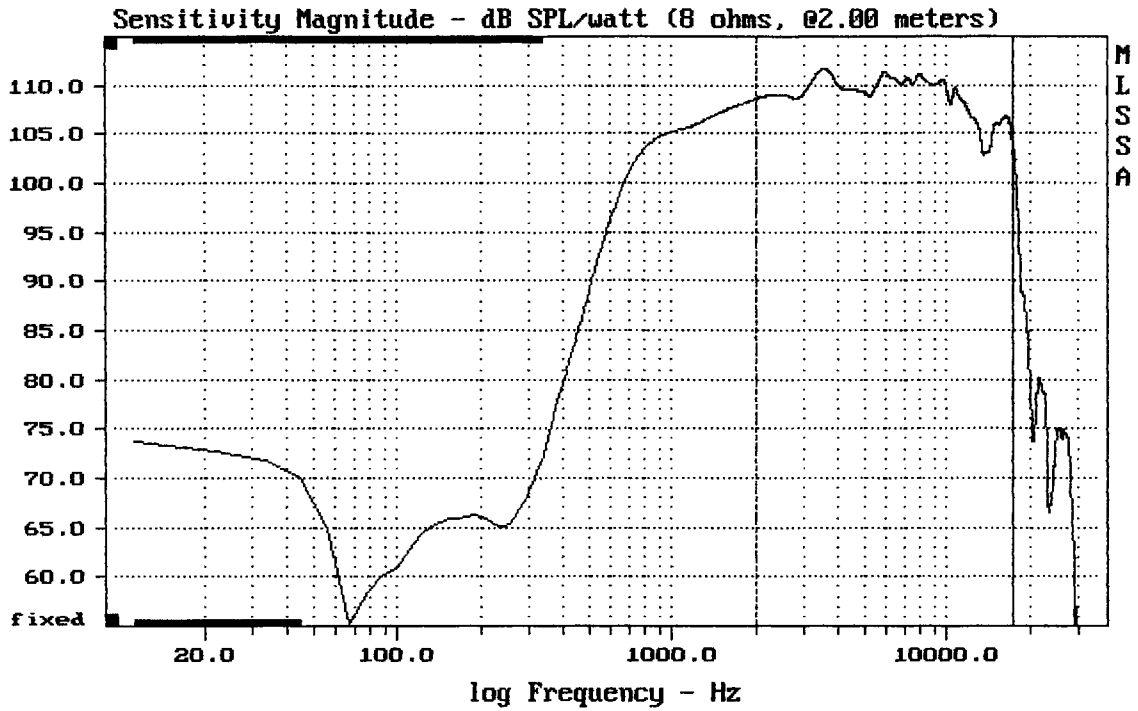

Overlay Compare: dev= +8.6/-4.9, std= 3.8, avg= -26

SELENIU HM25-25 +DE25

MLSSA: Frequency Domain

Overlay Compare: dev= +9.8/-6.9, std= 4.2, avg= -24

SELENIU HM25-25 +DE25

Level (1998:17500 Hz) = 109.39 dB SPL/watt (8 ohms, @1.00 meters)

SELENIU HM25-25 +DE25

MLSSA: Frequency Domain

-69.08 dB, 666 Hz (15), 2.640 msec (25)