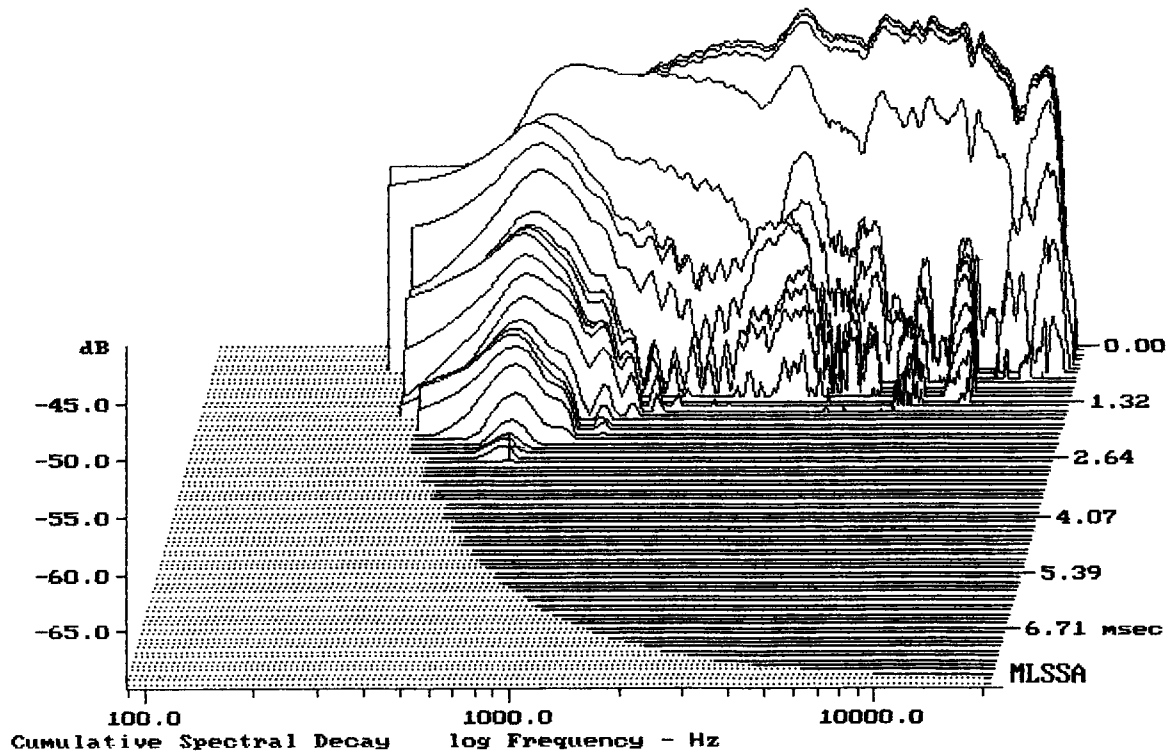

Overlay Compare: dev= +8.6/-4.9, std= 3.8, avg= -26

SELENIU HM25-25 +DE25

MLSSA: Frequency Domain

Overlay Compare: dev= +9.8/-6.9, std= 4.2, avg= -24

SELENIU HM25-25 +DE25

Level (1998:17500 Hz) = 109.39 dB SPL/watt (8 ohms, @1.00 meters)

SELENIU HM25-25 +DE25

MLSSA: Frequency Domain

-69.08 dB, 666 Hz (15), 2.640 msec (25)