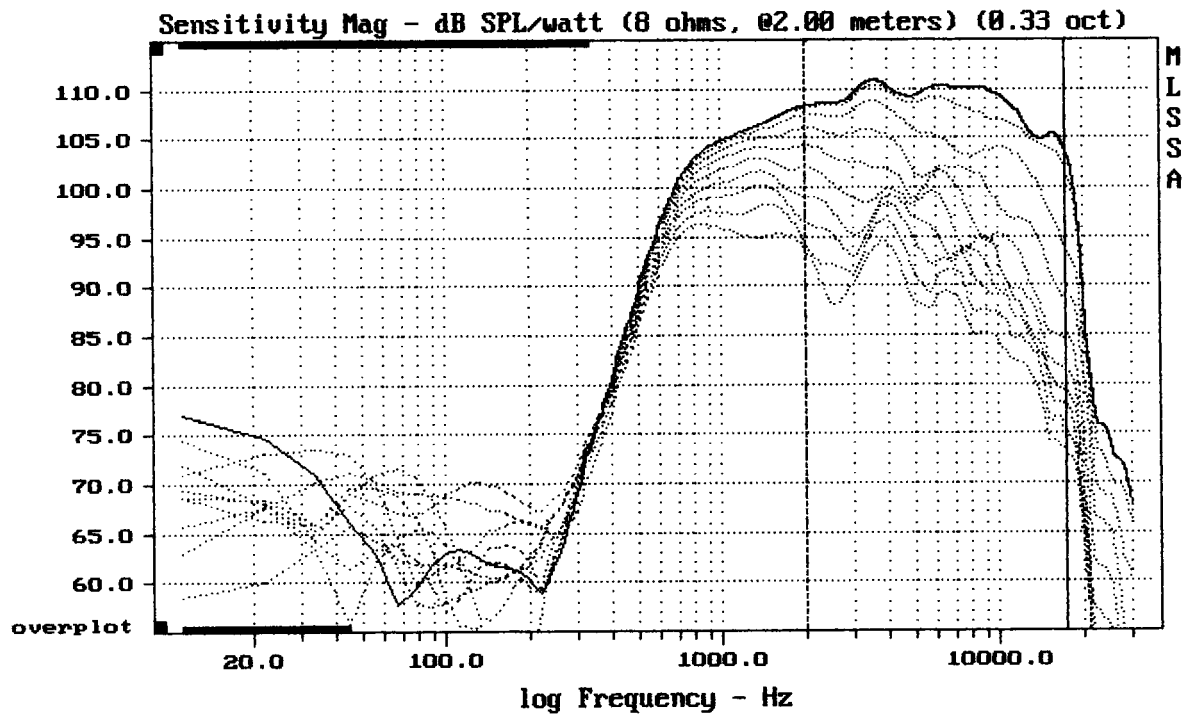

Overlay Compare: dev= +8.6/-4.9, std= 3.8, avg= -26

SELENIU HM25-25 +DE25

MLSSA: Frequency Domain

Overlay Compare: dev= +9.8/-6.9, std= 4.2, avg= -24

SELENIU HM25-25 +DE25

Level (1998:17500 Hz) = 109.39 dB SPL/watt (8 ohms, @1.00 meters)

SELENIU HM25-25 +DE25

MLSSA: Frequency Domain

-69.08 dB, 666 Hz (15), 2.640 msec (25)