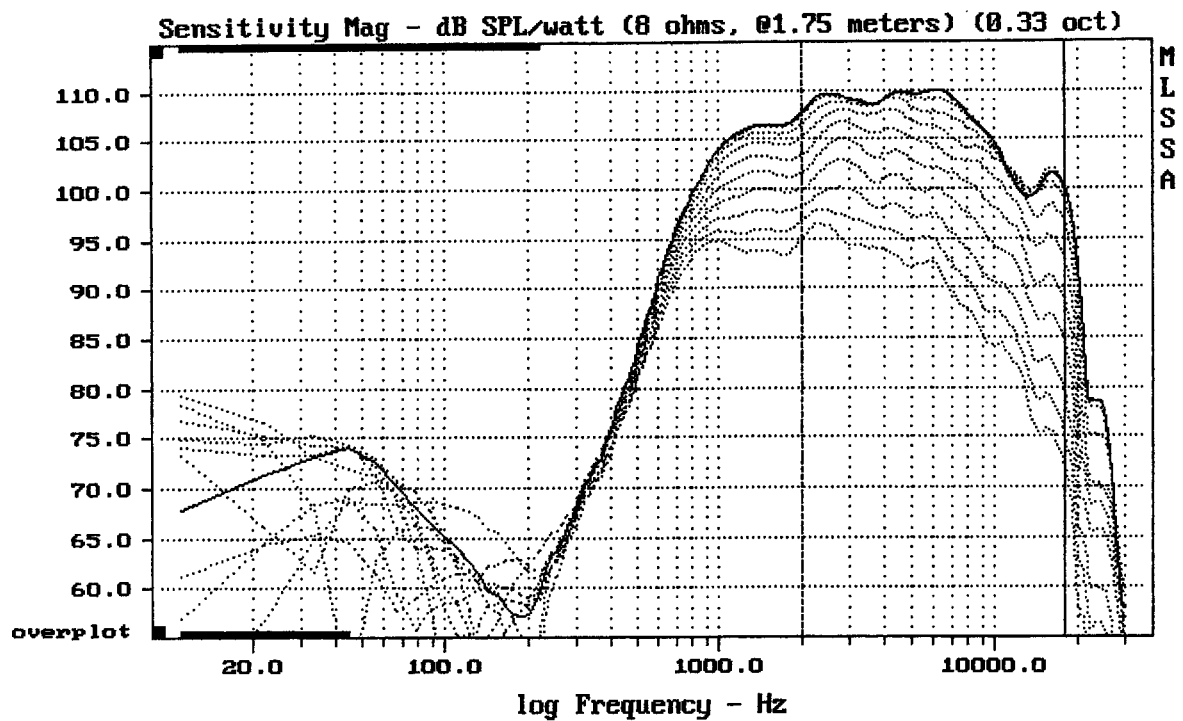

Level (1998:18011 Hz) = 107.90 dB SPL/watt (8 ohms, @1.75 meters)

R.H. RFX121-E +DE25

MLSSA: Frequency Domain

-41.59 dB, 5060 Hz (114), 0.000 msec (1)

Overlay Compare: dev= +7.5/-7.9, std= 4, avg= -20

R.H. RFX121-E +DE25

MLSSA: Frequency Domain

Overlay Compare: dev= +6.3/-6.4, std= 3, avg= -22

R.H. RFX121-E +DE25