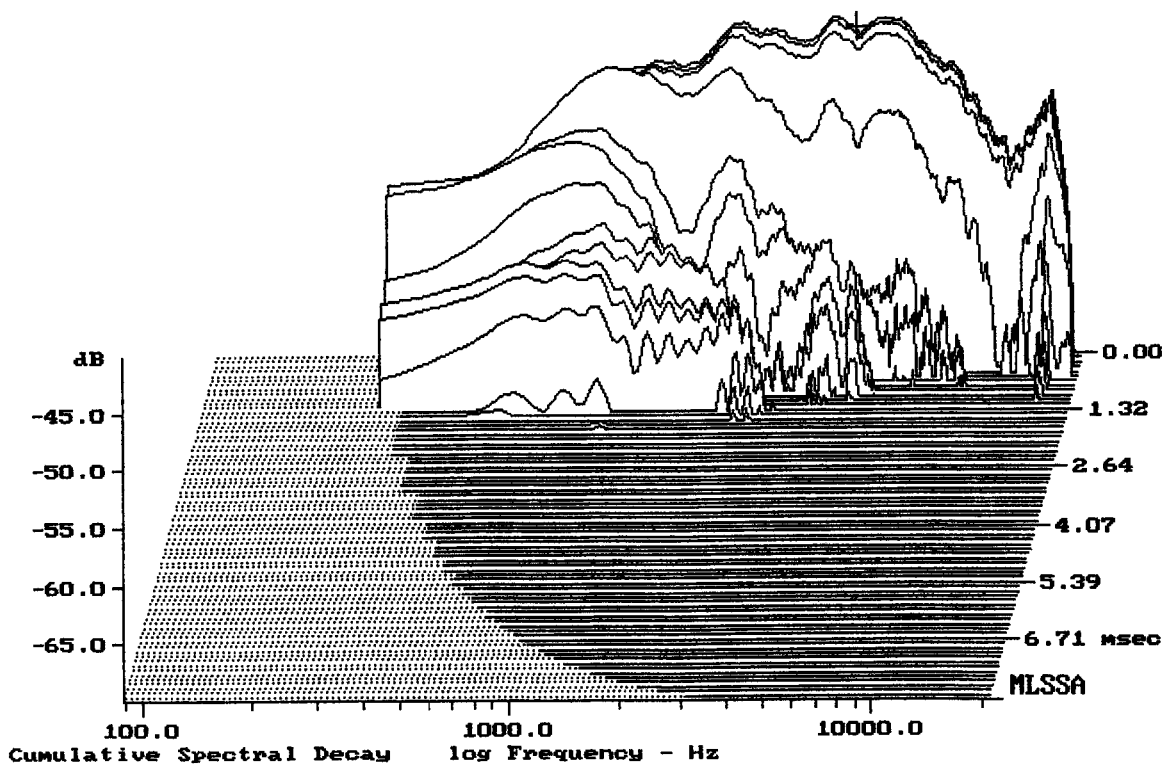

Level (1998:18011 Hz) = 107.90 dB SPL/watt (8 ohms, @1.75 meters)

R.H. RFX121-E +DE25

MLSSA: Frequency Domain

-41.59 dB, 5060 Hz (114), 0.000 msec (1)

Overlay Compare: dev= +7.5/-7.9, std= 4, avg= -20

R.H. RFX121-E +DE25

MLSSA: Frequency Domain

Overlay Compare: dev= +6.3/-6.4, std= 3, avg= -22

R.H. RFX121-E +DE25