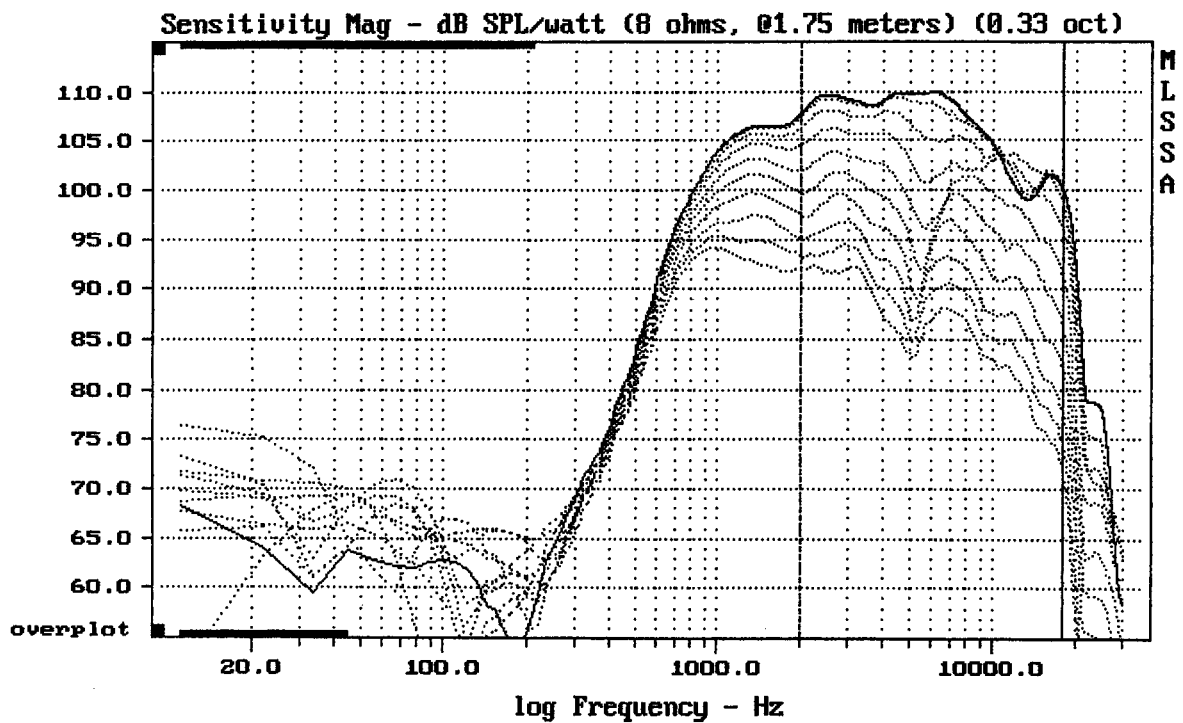

Level (1998:18011 Hz) = 107.90 dB SPL/watt (8 ohms, @1.75 meters)

R.H. RFX121-E +DE25

MLSSA: Frequency Domain

-41.59 dB, 5060 Hz (114), 0.000 msec (1)

Overlay Compare: dev= +7.5/-7.9, std= 4, avg= -20

R.H. RFX121-E +DE25

MLSSA: Frequency Domain

Overlay Compare: dev= +6.3/-6.4, std= 3, avg= -22

R.H. RFX121-E +DE25