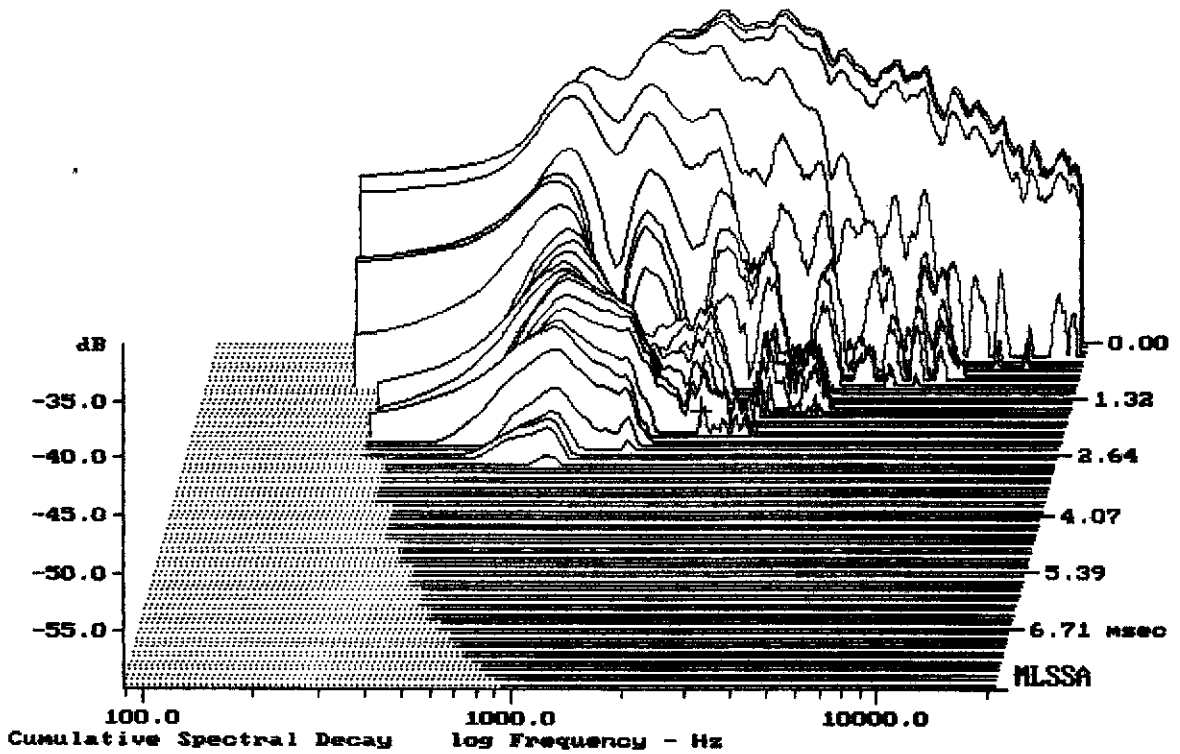

E-shop: <http://eshop.prodance.cz/bms4538-8-ohm/d-87248/>

E-shop: <http://eshop.prodance.cz/a7570-zvukovod/d-83912/>

Level (1498:25002 Hz) = 110.88 dB SPL/watt (8 ohms, @1.00 meters)

BMS 4538 + A7570

MLSSA: Frequency Domain

-58.16 dB, 2131 Hz (48), 2.898 msec (20)