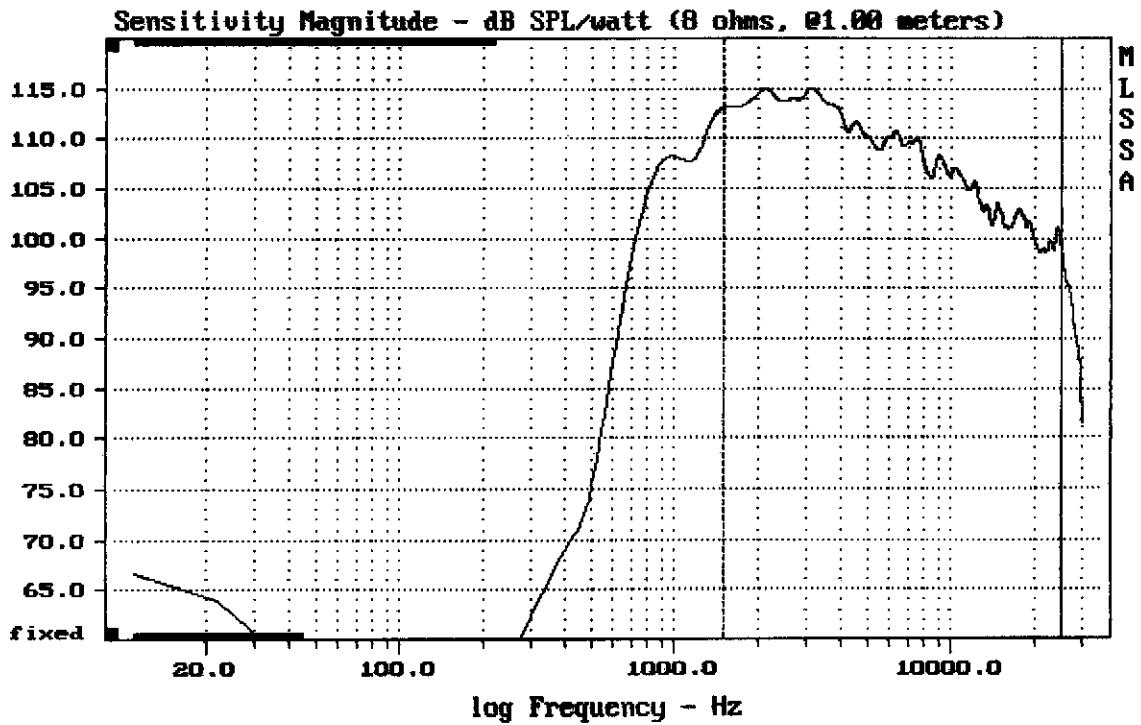

E-shop: <http://eshop.prodance.cz/bms4538-8-ohm/d-87248/>

E-shop: <http://eshop.prodance.cz/a7570-zvukovod/d-83912/>

Level (1498:25002 Hz) = 110.88 dB SPL/watt (8 ohms, @1.00 meters)

BMS 4538 + A7570

MLSSA: Frequency Domain

-58.16 dB, 2131 Hz (48), 2.898 msec (20)