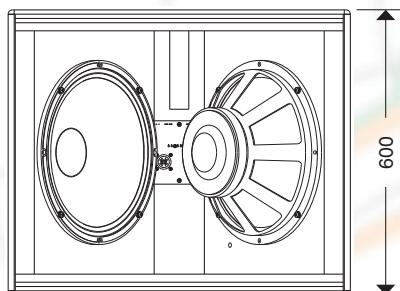

Stejně jako otočné zvukovody, promyšlený rigging, originální a moderní, ale současně praktický design, dotažený do nejmenších detailů, jakými jsou tvary basreflexů, tlumení vnitřního objemu a akusticky zcela transparentní krytí předních stěn.