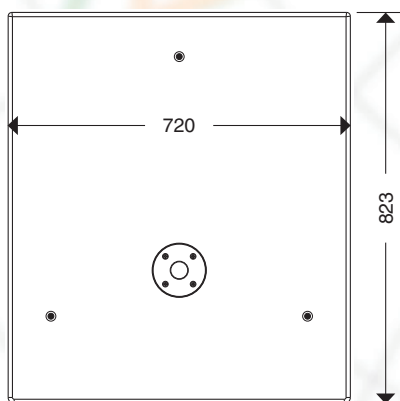

V JAKO VÝKON
V JAKO VĚRNOST
V JAKO VARIABILITA

VFM109i 18 551,-
VFM129i 21 480,-
VFM159i 25 652,-

VFR69i 13 358,-
VFR89i 16 421,-
VFR109i 18 547,-
VFR129i 21 475,-
VFR159i 25 652,-

Nově navržené skelety s řadou instalačních možností, skrývají reproduktory vybrané ze stovek modelů a jedny z nejpracovanějších a nejsložitějších pasivních výhybek, jaké lze ve světě profesionálního ozvučení nalézt.

Stejně jako otočné zvukovody, promyšlený rigging, originální a moderní, ale současně praktický design, dotažený do nejmenších detailů, jakými jsou tvary basreflexů, tlumení vnitřního objemu a akusticky zcela transparentní krytí předních stěn.

VFS220i 27 693,-
VFS250i 32 841,-

Všechny modely jsou také kompatibilní s procesory EAW UX8800 a UX3600 a technologií EAW Focusing, která jedinečným způsobem koriguje vrozené nedostatky každého reálného reproduktoru v časové doméně.

UX3600 37 936,-
UX8800 91 568,-

www.eaw.com

Ceny v Kč s DPH.

PRAHA Osadní 26 • 170 00 Praha 7 • T: 220 806 054 • info@prodance.cz
BRNO nám. Míru 4/2 • 664 42 Brno-Modřice • T: 541 240 240 • brno@prodance.cz
OSTRAVA Výzkumná 2 • 710 00 Ostrava • T: 596 613 259 • ostrava@prodance.cz
HRADEC KRÁLOVÉ Škroupova 12 • 500 02 Hradec Králové • T: 733 734 030 • hradec@prodance.cz
BRATISLAVA Gercenova 6 • 851 01 Bratislava • T: 02 635 30 500 • blava@prodance.cz

www.prodance.cz