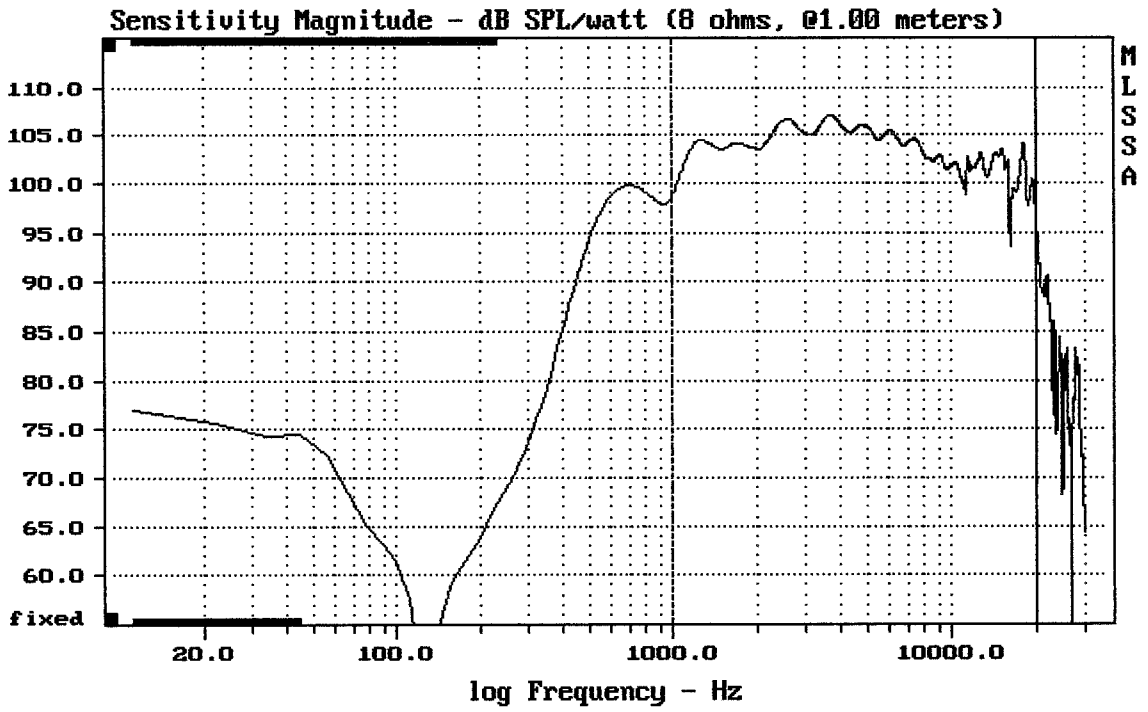

E-shop: <http://eshop.prodance.cz/cd130-8-ohm/d-96203/>

E-shop: <http://eshop.prodance.cz/a7570-zvukovod/d-83912/>

E-shop: <http://eshop.prodance.cz/bc5/d-84313/>

---

Level (1199:20000 Hz) = 104.53 dB SPL/watt (8 ohms, @1.00 meters)

---

FANE CD130 + A7570

MLSSA: Frequency Domain

-64.44 dB, 1376 Hz (31), 3.080 msec (29)

Level (999:20000 Hz) = 104.13 dB SPL/watt (8 ohms, @1.00 meters)

FANE CD130 + BC-5

MLSSA: Frequency Domain

-62.59 dB, 1154 Hz (26), 2.420 msec (23)