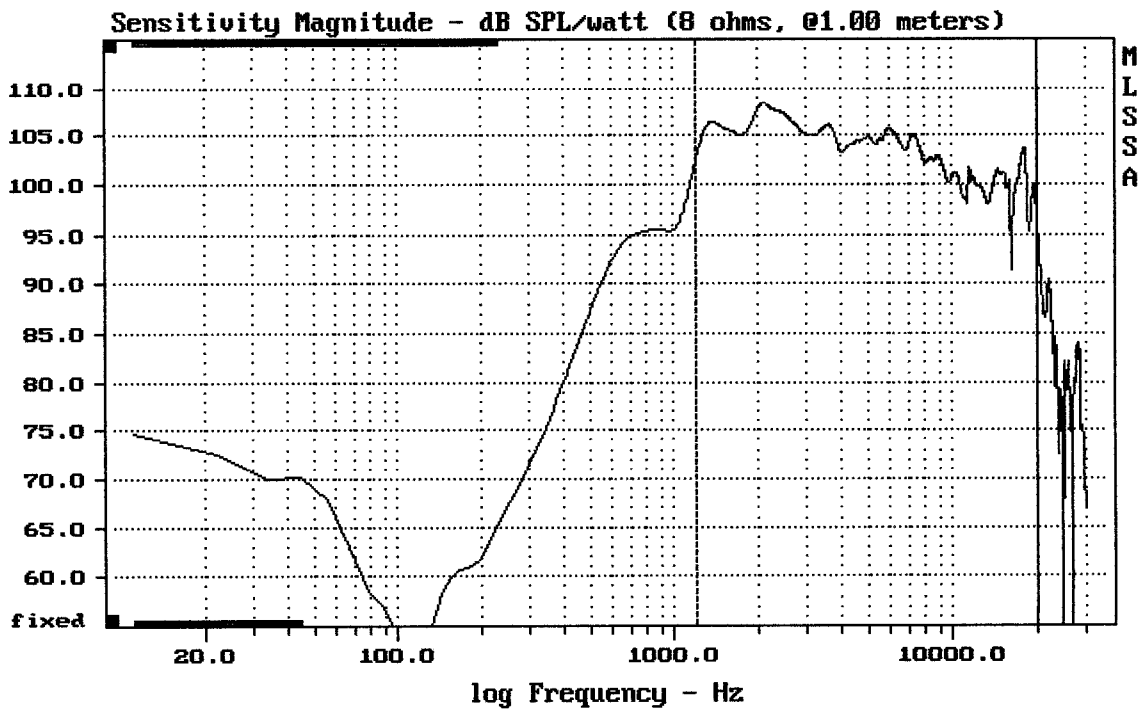

E-shop: <http://eshop.prodance.cz/cd130-8-ohm/d-96203/>

E-shop: <http://eshop.prodance.cz/a7570-zvukovod/d-83912/>

E-shop: <http://eshop.prodance.cz/bc5/d-84313/>

---

Level (1199:20000 Hz) = 104.53 dB SPL/watt (8 ohms, @1.00 meters)

---

FANE CD130 + A7570

MLSSA: Frequency Domain

-64.44 dB, 1376 Hz (31), 3.080 msec (29)

Level (999:20000 Hz) = 104.13 dB SPL/watt (8 ohms, @1.00 meters)

FANE CD130 + BC-5

MLSSA: Frequency Domain

-62.59 dB, 1154 Hz (26), 2.420 msec (23)