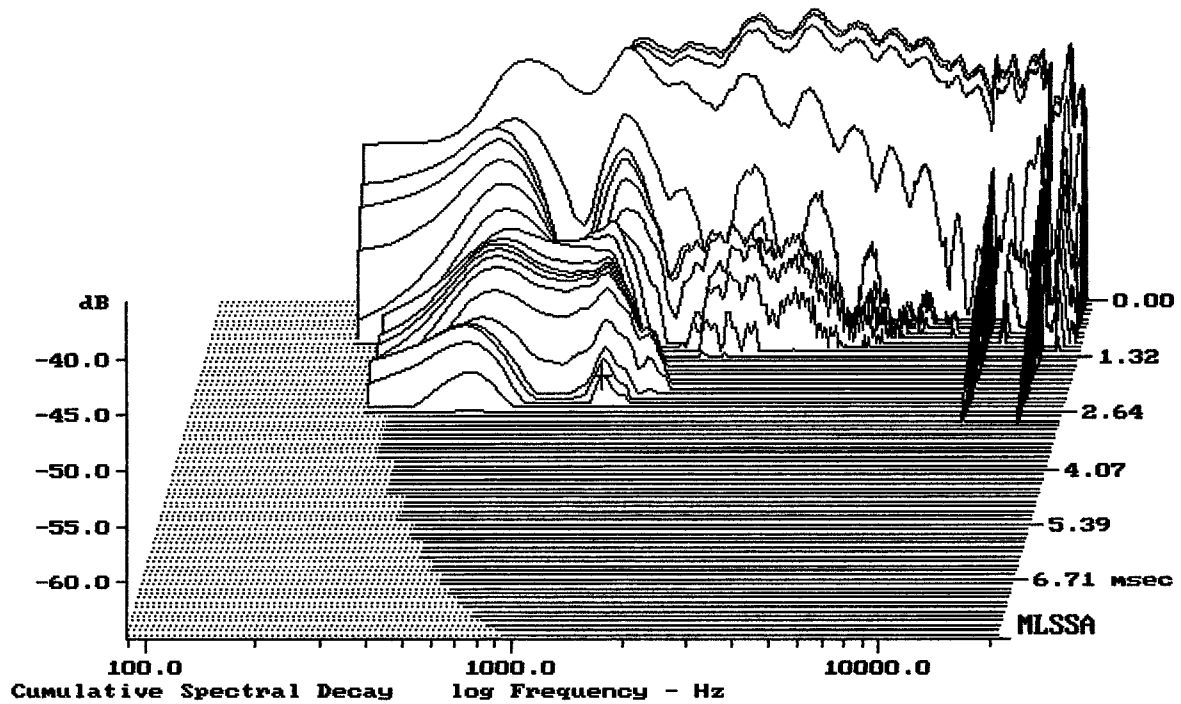

E-shop: <http://eshop.prodance.cz/cd130-8-ohm/d-96203/>

E-shop: <http://eshop.prodance.cz/a7570-zvukovod/d-83912/>

E-shop: <http://eshop.prodance.cz/bc5/d-84313/>

---

Level (1199:20000 Hz) = 104.53 dB SPL/watt (8 ohms, @1.00 meters)

---

FANE CD130 + A7570

MLSSA: Frequency Domain

-64.44 dB, 1376 Hz (31), 3.080 msec (29)

Level (999:20000 Hz) = 104.13 dB SPL/watt (8 ohms, @1.00 meters)

FANE CD130 + BC-5

MLSSA: Frequency Domain

-62.59 dB, 1154 Hz (26), 2.420 msec (23)