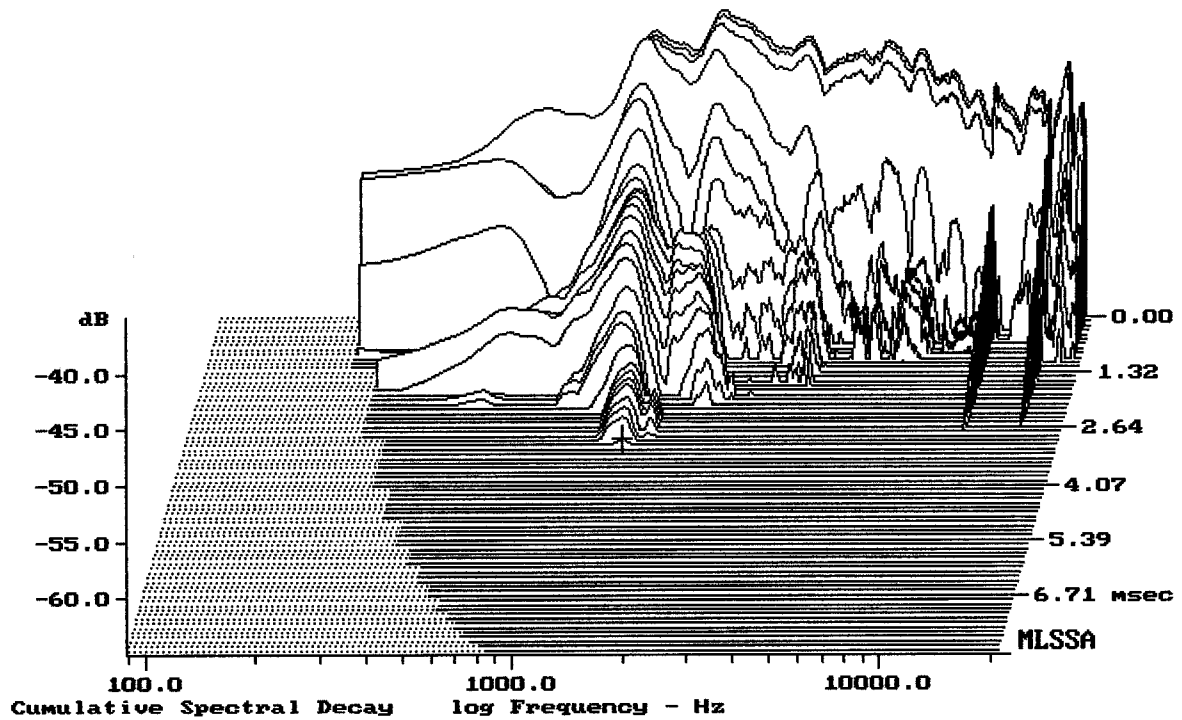

E-shop: <http://eshop.prodance.cz/cd130-8-ohm/d-96203/>

E-shop: <http://eshop.prodance.cz/a7570-zvukovod/d-83912/>

E-shop: <http://eshop.prodance.cz/bc5/d-84313/>

---

Level (1199:20000 Hz) = 104.53 dB SPL/watt (8 ohms, @1.00 meters)

---

FANE CD130 + A7570

MLSSA: Frequency Domain

-64.44 dB, 1376 Hz (31), 3.080 msec (29)

Level (999:20000 Hz) = 104.13 dB SPL/watt (8 ohms, @1.00 meters)

FANE CD130 + BC-5

MLSSA: Frequency Domain

-62.59 dB, 1154 Hz (26), 2.420 msec (23)