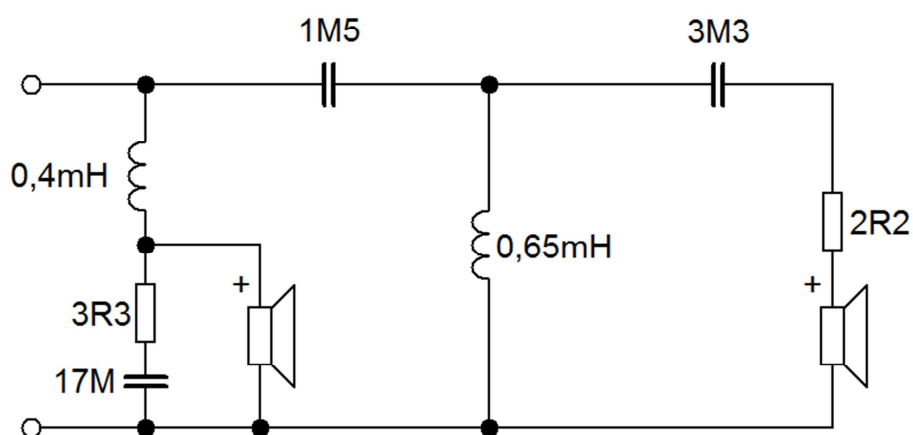

Sestava Fane Sovereign 15-250 + Fane CD130 + HM17-25

Osazení:

- Fane Sovereign 15-250 8/Ohm

<http://eshop.prodance.cz/sovereign-15250-8-ohm-ii/d-96091/>

- Fane CD130 8/Ohm

<http://eshop.prodance.cz/cd130-8-ohm/d-96203/>

- Selenium HM17-25

<http://eshop.prodance.cz/hm1725/d-89344/>

Schéma výhybky: