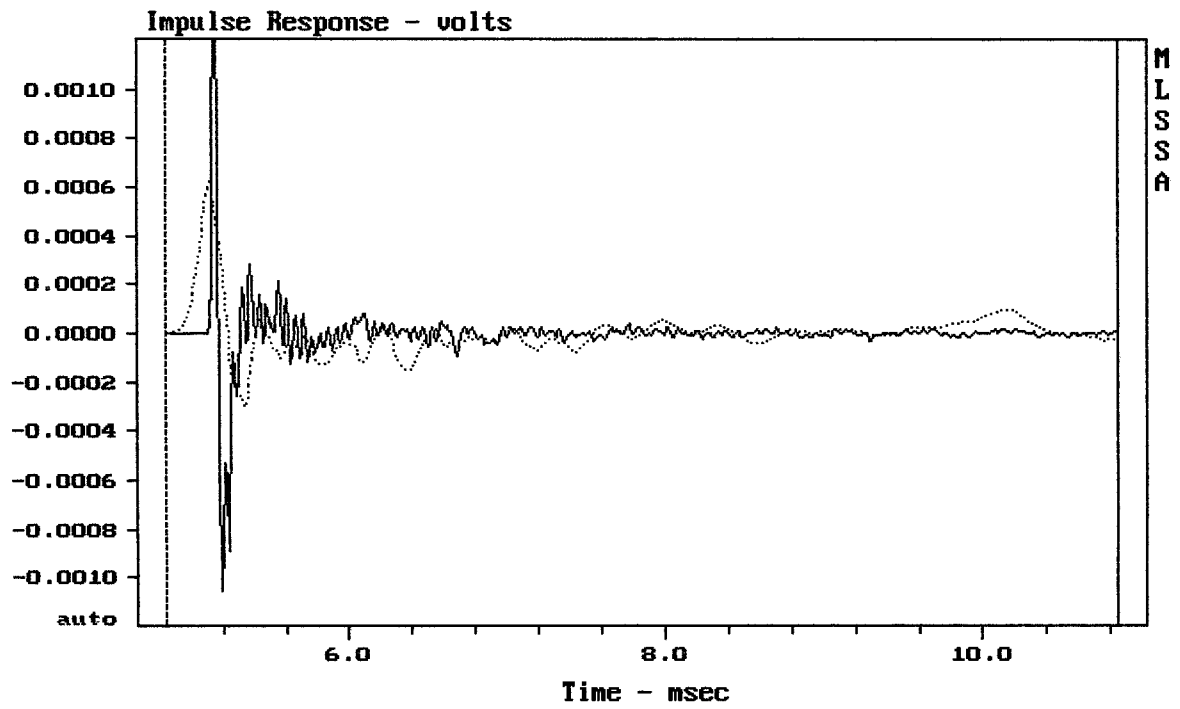

### Schéma výhybky:

mean: 1.616e-006, rms: 9.882e-005, std: 9.881e-005, max: 0.0006205, min: -0.00

SOVEREIGN 15-250 + CD130 + HM17-25

MLSSA: Time Domain

CURSOR: dy = -31.4857 x = 30007.1014 (2704)

SOVEREIGN 15-250 + CD130 + HM17-25