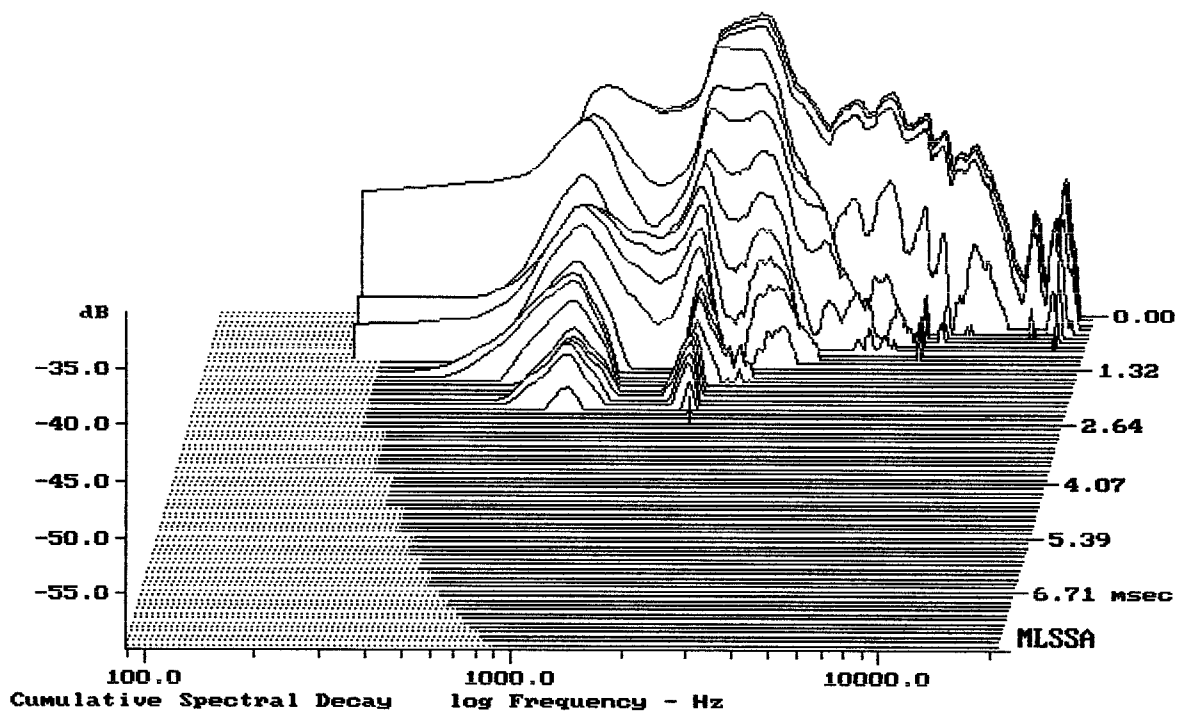

E-shop: <http://eshop.prodance.cz/cd350-8-ohm/d-97085/>

E-shop: <http://eshop.prodance.cz/a9090-zvukovod/d-83920/>

Level (899:18499 Hz) = 106.44 dB SPL/watt (8 ohms, @1.00 meters)

CD350 + A9090

MLSSA: Frequency Domain

-59.61 dB, 1998 Hz (45), 2.420 msec (23)