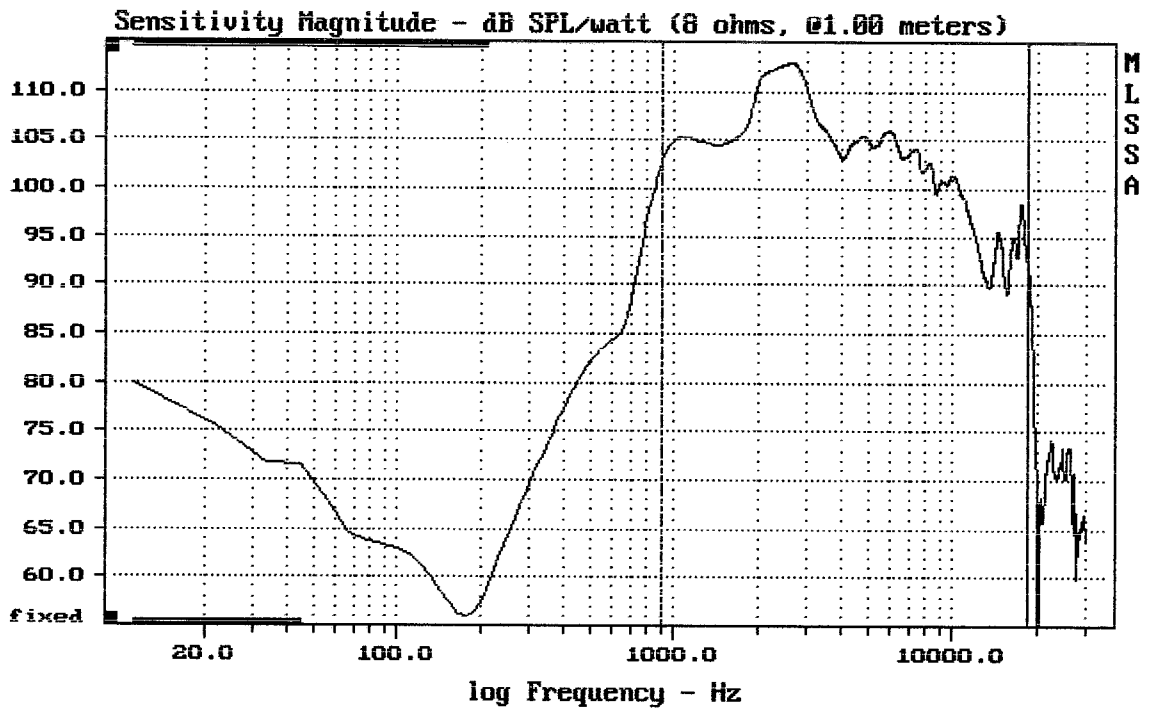

E-shop: <http://eshop.prodance.cz/cd350-8-ohm/d-97085/>

E-shop: <http://eshop.prodance.cz/a9090-zvukovod/d-83920/>

Level (899:18499 Hz) = 106.44 dB SPL/watt (8 ohms, @1.00 meters)

CD350 + A9090

MLSSA: Frequency Domain

-59.61 dB, 1998 Hz (45), 2.420 msec (23)