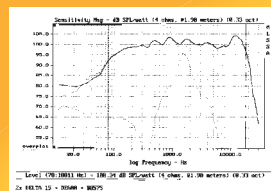

DO IT YOURSELF...

Bez ohledu na to, jak geniální muziku hrajete a jak vychytané jsou nástroje, krabičky a programy, které k tomu používáte, zůstávají

REPRODUKTORY

nenahraditelným spojujícím článkem mezi tvůrci hudby a jejími posluchači. Proto Vám nabízíme tuto sadu reproduktorů celosvětově uznávaných firem **EMINENCE** a **B&C SPEAKERS**, spolu s doporučením zapojení výhybky a konstrukce ozvučnice a **výsledky měření MLSSA**.

Sada obsahuje:

4 kusy **Eminence Delta 15**

15"	8 Ω	400 W	100 dB	2 223 Kč

2 kusy **B&C Speakers DE600**

1,4"	8 Ω	80 W	108 dB	5 156 Kč

2 kusy Al odlitek 1,4" zvukovodu
Megaton B8575

313×188×147 mm	80°×70°	1 000 Kč

Cena za sadu je 20 000 Kč vč. DPH a za 10% příplatek ji můžeme dodat včetně obou výhybek a všech kabelů a konektorů, potřebných ke stavbě dvou reprosoustav.

osazení

impedance

příkon rms

citlivost

rozsah

2×15"+1,4"

4 Ω

600 W

100 dB

50÷18 000 Hz

Pro ty, kteří nemají možnost si výrobu ozvučnice sami zajistit, připravujeme dodávky polotovarů i kompletních reprosoustav. Další informace na www.prodance.cz.

BUT SAVE THE MONEY!

PRODANCE
LIGHT & SOUND AGENCY

PRODANCE, Osadní 26, 170 00 Praha 7
tel.: 220 806 054, fax: 283 872 051
Eurotel: 602 292 921, T-Mobile: 603 523 445
Oskar: 777 192 922
www.prodance.cz, e-mail: info@prodance.cz

EMINENCE
www.eminence.com
made in USA

B&C SPEAKERS
www.bcspeakers.com
made in Italy