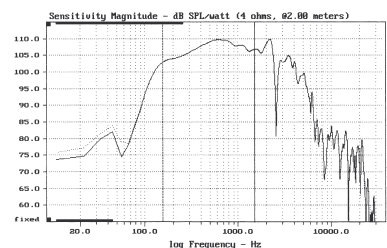

2x10MD26+PRODNANCE HORN