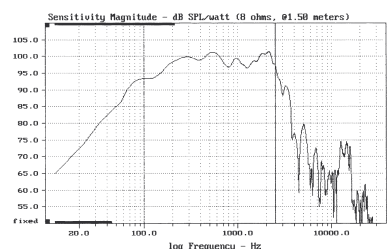

DE 950

Výšky

model	citlivost dB/W/m	příkon W/Hz	rozsah Hz	hmotnost kg	cena vč. DPH
DE 10	108	20/2 500	1 500 ÷ 18 000	0,95	1 356,-
DE 25	108	40/2 200	1 500 ÷ 18 000	2,8	3 932,-
DE 700	108	80/800	500 ÷ 18 000	6	9 706,-
DE 950	111,5	80/1 200	500 ÷ 18 000	2,8	15 314,-

Kompletní sortiment 1", 1,4" a 2" driverů B&C tvoří neuvěřitelných 20 modelů. Žádný z nich dosud nenašel na trhu vážného soupeře. A nejpodivuhodnější na této pohádce pro malé děti je to, že je zcela pravdivá...

Středy

model	citlivost dB/W/m	příkon W	rozsah Hz	Qts	cívka	cena vč. DPH
8PL21	99	200	90 ÷ 5 000	0,29	Al 50 k	3 303,-
10MD26	100	350	80 ÷ 4 000	0,21	Al 76 k	4 969,-
12PE32	101,5	250	50 ÷ 4 000	0,18	Al 65 k	4 926,-
12MH32	101	400	50 ÷ 3 000	0,19	Al 76 k	5 300,-

Nějakou dobu to vypadalo, že 10MD26 a jeho klony, tak jak je na vlastních hornách používají například EAW, NEXO, RENKUS HEINZ atd. prostě nic nepřehraje. Potom přišly první 12MH32 a ty nejspíš ani žádný zvukovod nepotřebují!

Basy

model	citlivost dB/W/m	příkon W	Qts	EBP	X max. mm	cena vč. DPH
12PS32	94	700	0,35	113	5,5	6 037,-
15PL40	99	400	0,22	170	4	5 806,-
18PZB46	97	700	0,37	95	8	9 115,-
18TBX46	98,5	1 000	0,28	103	9	9 403,-

Extrémní elektrická, mechanická a termická odolnost cívek, membrán a jejich závěsů u basových B&C je samozřejmá. Co není tak samozřejmé, je fakt, že ani tak robustní reproduktory neztrácejí schopnost věrně zahrát každý detail, nic nezatajit, nic nepřidat.

15PL40

... budoucnost

model	citlivost dB/W/m	příkon W	rozsah Hz	Qts	hmotnost kg	cena vč. DPH
10HPL51	97,5	150	55 ÷ 4 000	0,36	1,9	3 572,-
12HPL64	99,5	200	50 ÷ 4 000	0,32	2,1	4 302,-
12HPL76	99	350	40 ÷ 3 500	0,25	2,7	5 409,-
15HPL76	99	350	40 ÷ 2 000	0,29	3,5	6 365,-