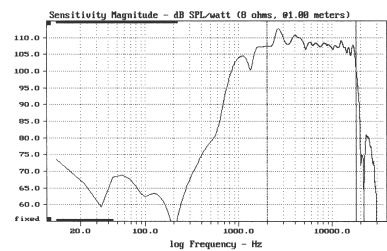

DE 950

Výšky

model	citlivost dB/W/m	příkon W/Hz	rozsah Hz	hmotnost kg	cena vč. DPH
DE 10	108	20/2 500	1 500 ÷ 18 000	0,95	1 356,-
DE 25	108	40/2 200	1 500 ÷ 18 000	2,8	3 932,-
DE 700	108	80/800	500 ÷ 18 000	6	9 706,-
DE 950	111,5	80/1 200	500 ÷ 18 000	2,8	15 314,-

Kompletní sortiment 1", 1,4" a 2" driverů B&C tvoří neuvěřitelných 20 modelů. Žádný z nich dosud nenašel na trhu vážného soupeře. A nejpodivuhodnější na této pohádce pro malé děti je to, že je zcela pravdivá...

ME15 • DE25

Středy

model	citlivost dB/W/m	příkon W	rozsah Hz	Qts	cívka	cena vč. DPH
8PL21	99	200	90 ÷ 5 000	0,29	Al 50 k	3 303,-
10MD26	100	350	80 ÷ 4 000	0,21	Al 76 k	4 969,-
12PE32	101,5	250	50 ÷ 4 000	0,18	Al 65 k	4 926,-
12MH32	101	400	50 ÷ 3 000	0,19	Al 76 k	5 300,-

Nějakou dobu to vypadalo, že 10MD26 a jeho klony, tak jak je na vlastních hornách používají například EAW, NEXO, RENKUS HEINZ atd. prostě nic nepřehraje. Potom přišly první 12MH32 a ty nejspíš ani žádný zvukovod nepotřebují!

Basy

model	citlivost dB/W/m	příkon W	Qts	EBP	X max. mm	cena vč. DPH
12PS32	94	700	0,35	113	5,5	6 037,-
15PL40	99	400	0,22	170	4	5 806,-
18PZB46	97	700	0,37	95	8	9 115,-
18TBX46	98,5	1 000	0,28	103	9	9 403,-

Extrémní elektrická, mechanická a termická odolnost cívek, membrán a jejich závěsů u basových B&C je samozřejmá. Co není tak samozřejmé, je fakt, že ani tak robustní reproduktory neztrácejí schopnost věrně zahrát každý detail, nic nezatajit, nic nepřidat.

... budoucnost

model	citlivost dB/W/m	příkon W	rozsah Hz	Qts	hmotnost kg	cena vč. DPH
10HPL51	97,5	150	55 ÷ 4 000	0,36	1,9	3 572,-
12HPL64	99,5	200	50 ÷ 4 000	0,32	2,1	4 302,-
12HPL76	99	350	40 ÷ 3 500	0,25	2,7	5 409,-
15HPL76	99	350	40 ÷ 2 000	0,29	3,5	6 365,-