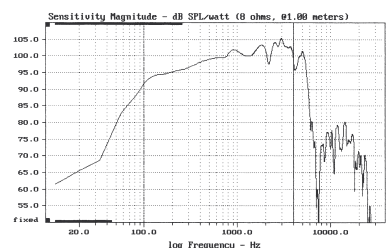

12HPL64-B

další podrobnější informace naleznete na www.prodance.cz