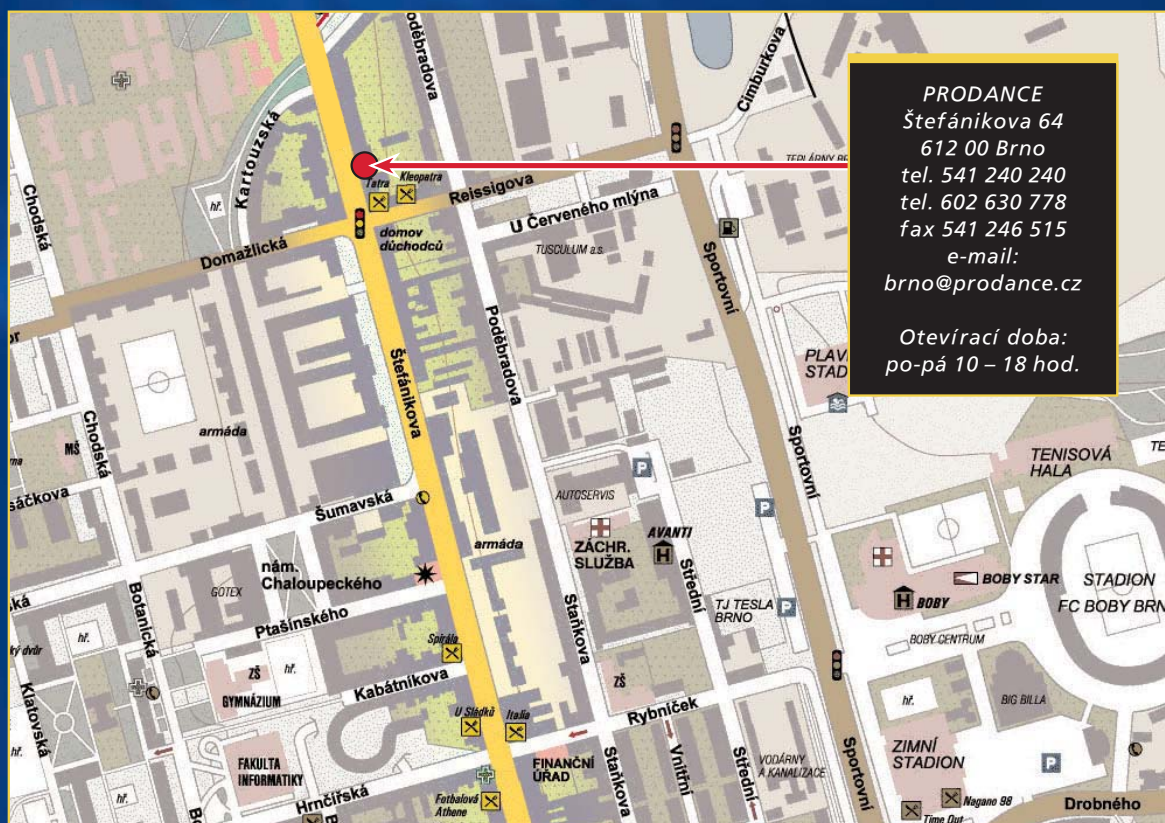

Brno konečně v Evropě!

PRODANCE
 Štefánikova 64
 612 00 Brno
 tel. 541 240 240
 tel. 602 630 778
 fax 541 246 515
 e-mail:
 brno@prodance.cz

 Otevírací doba:
 po-pá 10 – 18 hod.