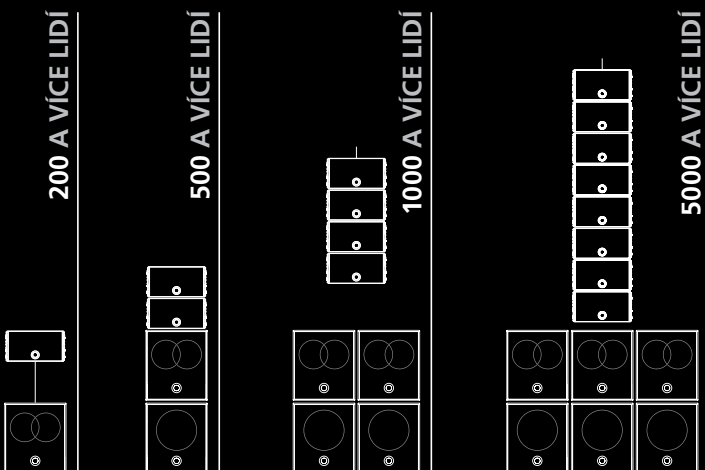

PRACUJÍCÍ TŘÍDA

Šest modelů 100 % aktivní série RCF NX odehraje se ctí všechno, s čím se v praxi jako profesionální hudebníci nebo zvukaři setkáte. Jsou to dokonalí řemeslníci, s výbavou na úrovni XXI. století, kvalifikovaní, nenápadní, přesní, poctiví a úsporní.

NX L23-A
line array 12+3x1"/750 W

NX S25-A
subwoofer 2x15"/1000 W

NX S21-A
subwoofer 21"/1000 W

Žádná práce není pro NX moc malá nebo moc velká, magnety z NdFeB a kombinace spínaného zdroje s PFC a zesilovačů ve třídě D šetří vaši i elektrickou energii, rigging, skelet z březového multiplexu a pogumovaná madla doslova padnou do ruky.

NX M10-A monitor 10+1"/750 W

NX M12-A monitor, FOH 12+1"/750 W

NX M15-A FOH, monitor 15+1"/750 W

the rules of sound

RCF

PRODANCE PRAHA

Osadní 26 | 170 00 Praha 7 | tel. 220 806 054 | fax 283 872 051 | mobil: 602 292 921, 603 523 445, 777 192 922 | e-mail: info@prodance.cz