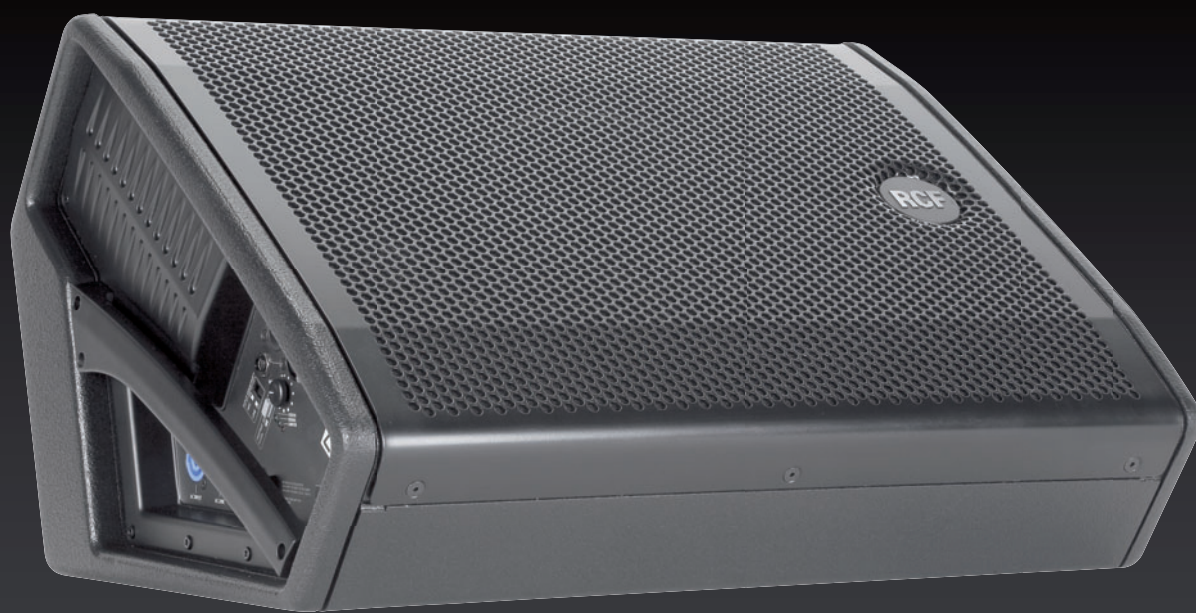

Odhalí každý detail.

Konektory a ovládání jsou kromě polohy chráněny i ergonomickým držadlem.

Choulostivé membrány kryje robustní zvukovod a profilovaná mříž z 2 mm oceli.

Použití na stojanu i na zemi umožňují dva EQ presety, jako monitor hraje pod 35°/40°/90°.

	osazení	zesilovače	rozměr (V×Š×H)	hmotnost	cena s DPH
NX10-SMA	NdFeB koaxiál 10"/1"	400 W ve třídě D, DSP	324×450×417 mm	14,5 kg	23 072 Kč
NX12-SMA	NdFeB koaxiál 12"/1"	700 W ve třídě D, DSP	324×550×417 mm	16,5 kg	27 267 Kč