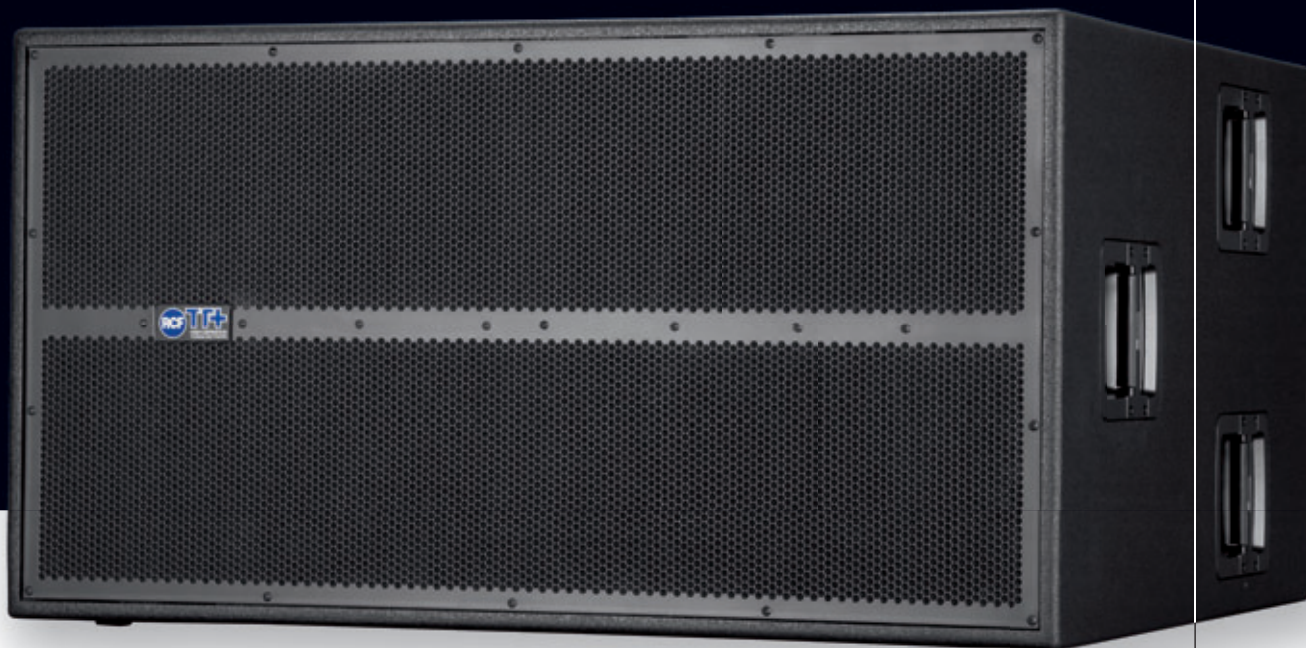

# TTS56-A LARGE VENUE

## VĚTŠÍ UŽ TO NEBUDE.

96 kHz/32 bit DSP má kromě nastavitelné výhybky a delaye také kardioidní setup pro trojici TTS-56A

Zesilovače třídy D s výkonem 2x3400 W

Pevnost skeletu z baltické břízy zajišťují vnitřní výztuhy

Vysoce účinný basreflex dvou NdFeB 21" v uspořádání do „V“, s 33 mm vysokými 4,5" cívkami a uhlíkovými vlákny zesílenou membránou

the rules of sound