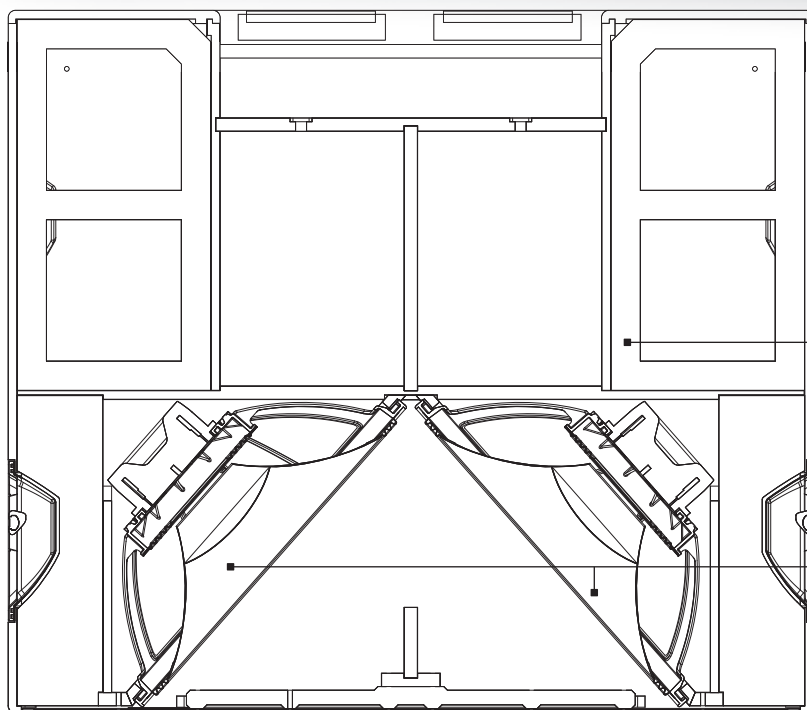

TTS56-A LARGE VENUE

VĚTŠÍ UŽ TO NEBUDE.

96 kHz/32 bit DSP má kromě nastavitelné výhybky a delaye také kardioidní setup pro trojici TTS-56A

Zesilovače třídy D s výkonem 2x3400 W

Pevnost skeletu z baltické břízy zajišťují vnitřní výztuhy

Vysoce účinný basreflex dvou NdFeB 21" v uspořádání do „V“, s 33 mm vysokými 4,5" cívkami a uhlíkovými vlákny zesílenou membránou

the rules of sound