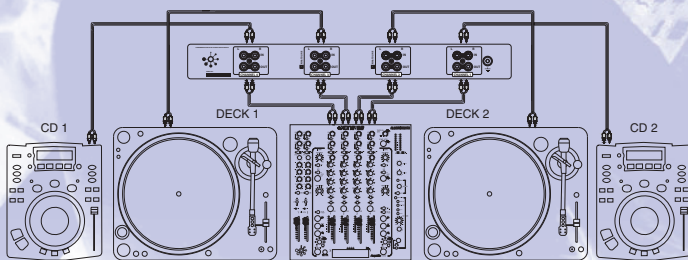

XONE:PB

PATCH BAY

Promyšlené, jednoduché, elegantní a definitivní řešení věčných problémů s připojováním externích decků a zvukových karet

Klubová instalace

Klubový DJ mixpult a 4 decky jsou zapojené do zadního panelu.

Do předního panelu lze připojit až 4 externí decky, 4 tlačítka přepínají mezi stabilními a mobilními decky.

Připojení externích zvukovek

Místo pouhého připojení externích decků si dva hostující DJ mohou zainstertovat svoje zvukové karty a společně hrát z programů jako je například Serato Scratch Live.