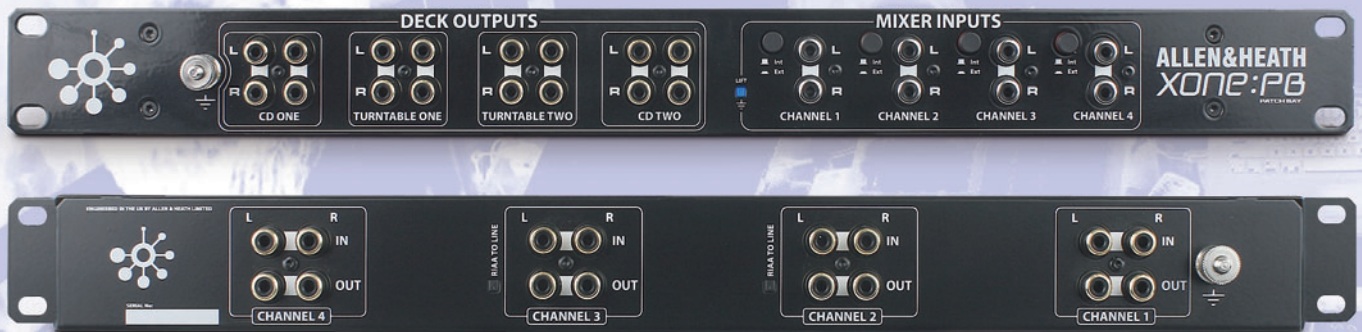

XONE:PB

PATCH BAY

Promyšlené, jednoduché, elegantní a definitivní řešení věčných problémů s připojováním externích decků a zvukových karet

Klubová instalace

Klubový DJ mixpult a 4 decky jsou zapojené do zadního panelu.

Do předního panelu lze připojit až 4 externí decky, 4 tlačítka přepínají mezi stabilními a mobilními decky.

Připojení externích zvukovek

Místo pouhého připojení externích decků si dva hostující DJ mohou zainstertovat svoje zvukové karty a společně hrát z programů jako je například Serato Scratch Live.