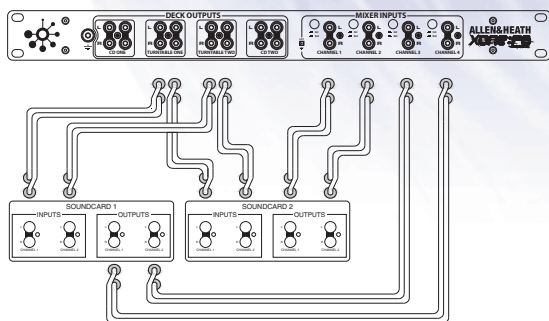

XONE:PB

PATCH BAY

Promyšlené, jednoduché, elegantní a definitivní řešení věčných problémů s připojováním externích decků a zvukových karet

Klubová instalace

Klubový DJ mixpult a 4 decky jsou zapojené do zadního panelu.

Do předního panelu lze připojit až 4 externí decky, 4 tlačítka přepínají mezi stabilními a mobilními decky.

Připojení externích zvukovek

Místo pouhého připojení externích decků si dva hostující DJ mohou zainstertovat svoje zvukové karty a společně hrát z programů jako je například Serato Scratch Live.