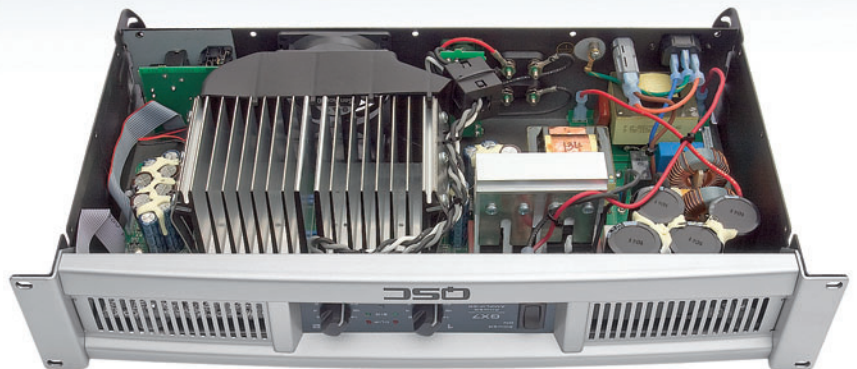

NAJDĚTE GX ROZDÍLŮ

GX3	2x 425W/4Ω	2x 300W/8Ω	12,1 kg	7 393 Kč
GX5	2x 700W/4Ω	2x 500W/8Ω	12,6 kg	9 487 Kč
GX7	2x 1 000W/4Ω	2x 725W/8Ω	7,5 kg	14 638 Kč

Ceny vč. DPH.

Tuto hru si oblíbili v centrále QSC v Costa Mesa natolik, že svůj nejnovější zesilovač pečlivě namaskovali. Zkušené oko ale brzy lest odhalí – pravý původ naznačí už šrouby krytu u SPODNÍHO OKRAJE, spínaný zdroj POWERWAVE se prozrazuje nízkou hmotností a hrdý nápis MADE IN USA na zadním panelu dává jasně tušit, CO NAJDETE UVNITŘ.

Ano, v obalu od GX skutečně číhá 2000W zesilovač vyšší řady, přímo z kalifornské továrny, která vyrábí pouze ty nejlepší zesilovače QSC vůbec. Gratulujeme vám k výhře!

www.qscaudio.com/gx

QSC

PRODANCE
LIGHT & SOUND AGENCY