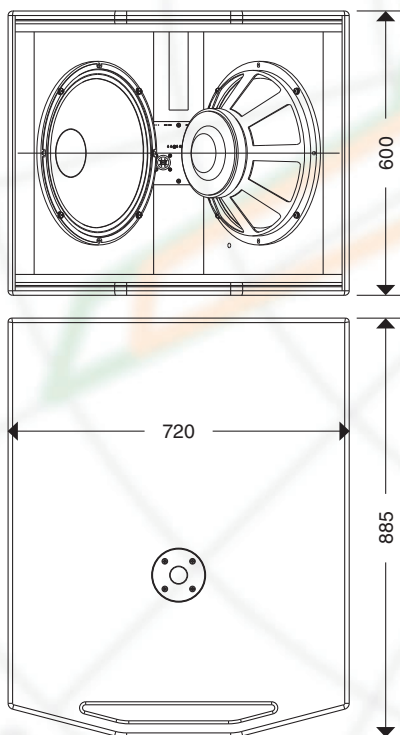

Stejně jako otočné zvukovody, promyšlený rigging, originální a moderní, ale současně praktický design, dotažený do nejmenších detailů, jakými jsou tvary basreflexů, tlumení vnitřního objemu a akusticky zcela transparentní krytí předních stěn.